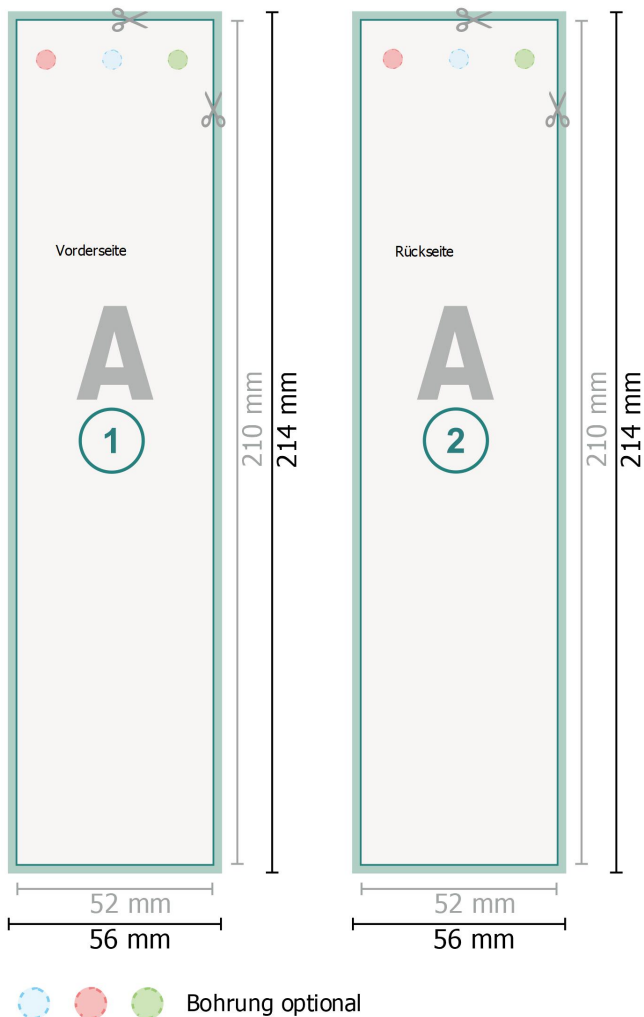

Lesezeichen, 5,2 x 21 cm

3mm Ø Durchmesser, Lochung links

Datenformat (inkl. 2 mm Beschnitt):
5,6 x 21,4 cm

Beschnitt:
2 mm

Endformat:
5,2 x 21 cm

Sicherheitsabstand:
4 mm
Abstand der Texte/Informationen zum Rand des Endformats, dies verhindert unerwünschten Anschnitt.

Zeichenerklärung

-  Beschnitt
-  Leserichtung
-  Endformat
-  Datenformat
-  Hier wird geschnitten/gestanz

Bitte beachten Sie:

Beschnittzugabe und Sicherheitsabstand wie angegeben anlegen.

Hintergrundfarben, Bilder oder Grafiken bis an den Rand des Datenformates anlegen.