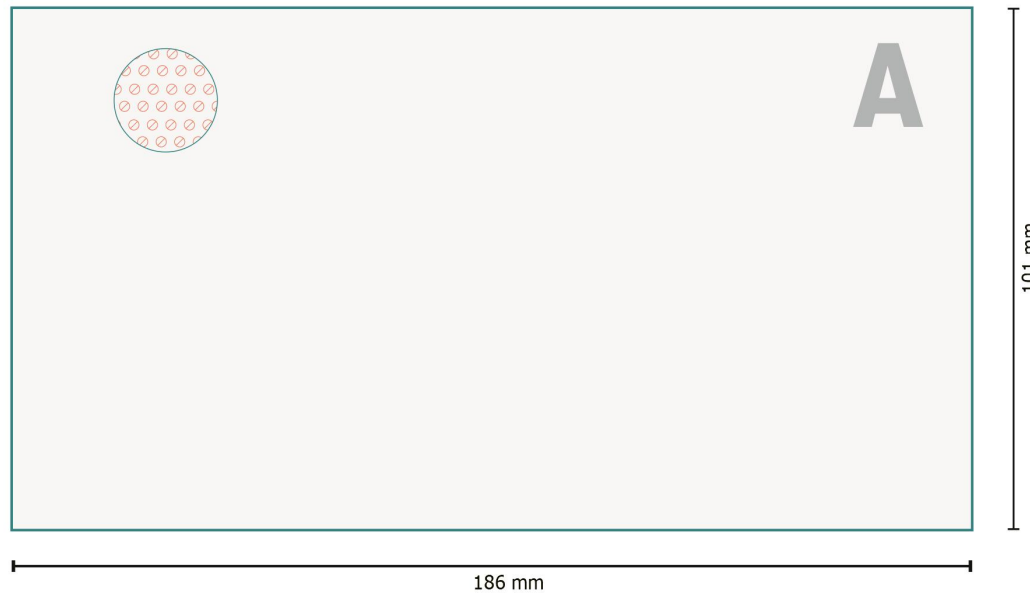

Festivalbecher

200 ml

Datenformat:
18,6 x 10,1 cm

Sicherheitsabstand:
4 mm

Abstand der Texte/Informationen zum Rand des Endformats, dies verhindert unerwünschten Anschnitt.

Bitte beachten Sie:

Beschnittzugabe und Sicherheitsabstand wie angegeben anlegen.

Hintergrundfarben, Bilder oder Grafiken bis an den Rand des Datenformates anlegen.

Bei der Produktion können durch das Schneiden, Stanzen und Falzen Toleranzen auftreten.

Druckdatenhinweise finden Sie unter dem Menüpunkt *Druckdaten* auf www.onlineprinters.at

Zeichenerklärung

A Leserichtung

— Endformat

— Datenformat

⊘ Nicht bedruckbar