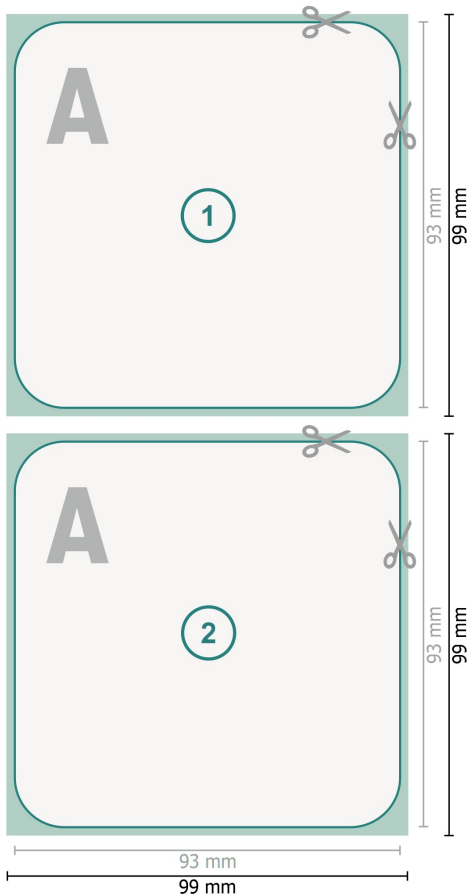

## Bierdeckel, Quadratisch

**Datenformat (inkl. 3 mm Beschnitt):**  
9,9 x 9,9 cm

**Beschnitt:**  
3 mm

**Endformat:**  
9,3 x 9,3 cm

**Sicherheitsabstand:**  
4 mm  
Abstand der Texte/Informationen zum Rand des Endformats, dies verhindert unerwünschten Anschnitt.

### Zeichenerklärung

-  Beschnitt
-  Leserichtung
-  Endformat
-  Datenformat
-  Hier wird geschnitten/gestanzt

### Bitte beachten Sie:

Beschnittzugabe und Sicherheitsabstand wie angegeben anlegen.

Hintergrundfarben, Bilder oder Grafiken bis an den Rand des Datenformates anlegen.

Bei der Produktion können durch das Schneiden, Stanzen und Falzen Toleranzen auftreten.