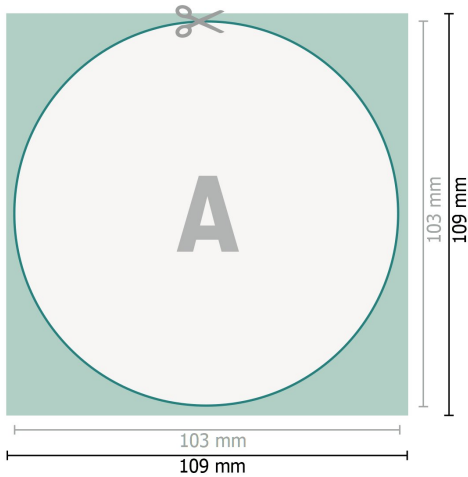

Bierdeckel, rund, 10,3 cm Durchmesser

Datenformat (inkl. 3 mm Beschnitt):

10,9 x 10,9 cm

Beschnitt:

3 mm

Endformat:

10,3 x 10,3 cm

Sicherheitsabstand:

4 mm

Abstand der Texte/Informationen zum Rand des Endformats, dies verhindert unerwünschten Anschnitt.

Zeichenerklärung

-  Beschnitt
-  Leserichtung
-  Endformat
-  Datenformat
-  Hier wird geschnitten/gestanzt