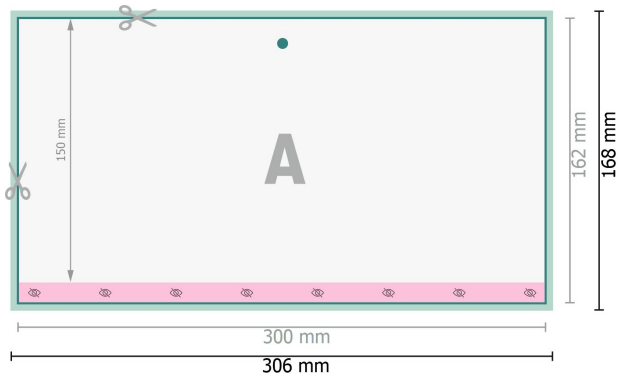

Einblatt-Monatskalender

12 Blatt

Datenformat (inkl. 3 mm Beschnitt):
30,6 x 16,8 cm

Beschnitt:
3 mm

Endformat:
30 x 16,2 cm

Sicherheitsabstand:
4 mm
Abstand der Texte/Informationen zum Rand des Endformats, dies verhindert unerwünschten Anschnitt.

Zeichenerklärung

-  Beschnitt
-  Leserichtung
-  Endformat
-  Datenformat
-  Nicht sichtbar
-  Hier wird geschnitten/gestanzt

Bitte beachten Sie:

Beschnittzugabe und Sicherheitsabstand wie angegeben anlegen.

Hintergrundfarben, Bilder oder Grafiken bis an den Rand des Datenformates anlegen.

Bei der Produktion können durch das Schneiden, Stanzen und Falzen Toleranzen auftreten.

Druckdatenhinweise finden Sie unter dem Menüpunkt *Druckdaten* auf www.onlineprinters.at