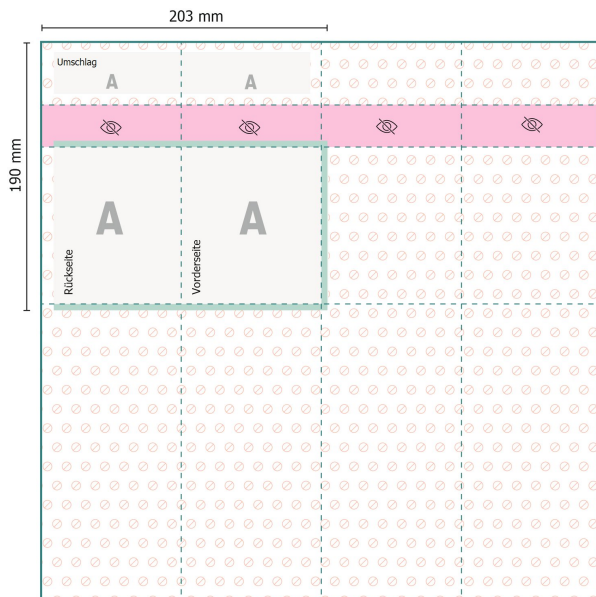

Bestecktaschen (Airlaid), 10 x 21 cm

10 x 21 cm

Datenformat:

20,3 x 19 cm

Beschnitt:

3 mm

Sicherheitsabstand:

4 mm

Abstand der Texte/Informationen zum Rand des Endformats, dies verhindert unerwünschten Anschnitt.

Zeichenerklärung

- Beschnitt
- A** Leserichtung
- Datenformat
- Nicht sichtbar
- Rillung/Falzung
- Nicht bedruckbar

Bitte beachten Sie:

Beschnittzugabe und Sicherheitsabstand wie angegeben anlegen.

Hintergrundfarben, Bilder oder Grafiken bis an den Rand des Datenformates anlegen.

Bei der Produktion können durch das Schneiden, Stanzen und Falzen Toleranzen auftreten.