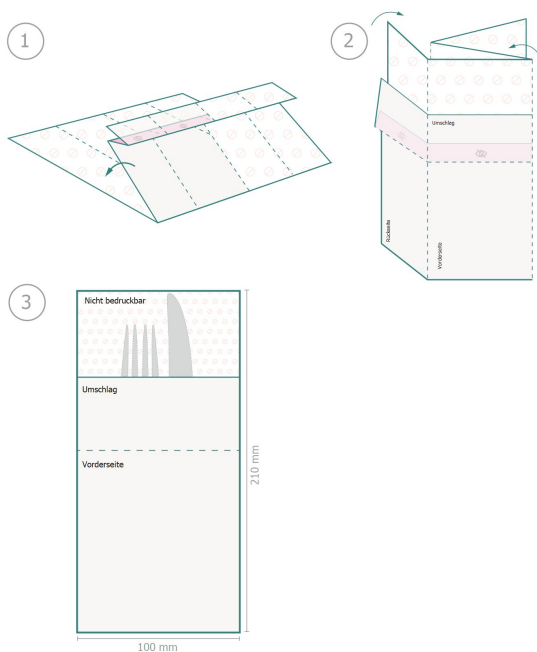

Bestecktaschen (Airlaid), 10 x 21 cm

10 x 21 cm

Datenformat:

20,3 x 19 cm

Beschnitt:

3 mm

Sicherheitsabstand:

4 mm

Abstand der Texte/Informationen zum Rand des Endformats, dies verhindert unerwünschten Anschnitt.

Zeichenerklärung

- Beschnitt
- A** Leserichtung
- Datenformat
- Nicht sichtbar
- Rillung/Falzung
- Nicht bedruckbar

Bitte beachten Sie:

Beschnittzugabe und Sicherheitsabstand wie angegeben anlegen.

Hintergrundfarben, Bilder oder Grafiken bis an den Rand des Datenformates anlegen.

Bei der Produktion können durch das Schneiden, Stanzen und Falzen Toleranzen auftreten.