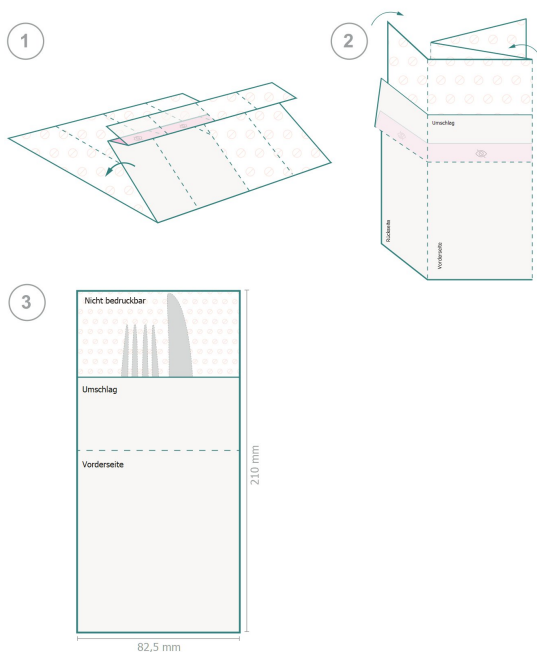

## Bestecktaschen (Airlaid), 8,25 x 21 cm

8,25 x 21 cm

**Datenformat:**  
16,8 x 19,1 cm

**Beschnitt:**  
3 mm

**Sicherheitsabstand:**  
4 mm  
Abstand der Texte/Informationen zum Rand des Endformats, dies verhindert unerwünschten Anschnitt.

### Zeichenerklärung

- Beschnitt
- A** Leserichtung
- Datenformat
- Nicht sichtbar
- Rillung/Falzung
- Nicht bedruckbar

### Bitte beachten Sie:

Beschnittzugabe und Sicherheitsabstand wie angegeben anlegen.

Hintergrundfarben, Bilder oder Grafiken bis an den Rand des Datenformates anlegen.

Bei der Produktion können durch das Schneiden, Stanzen und Falzen Toleranzen auftreten.