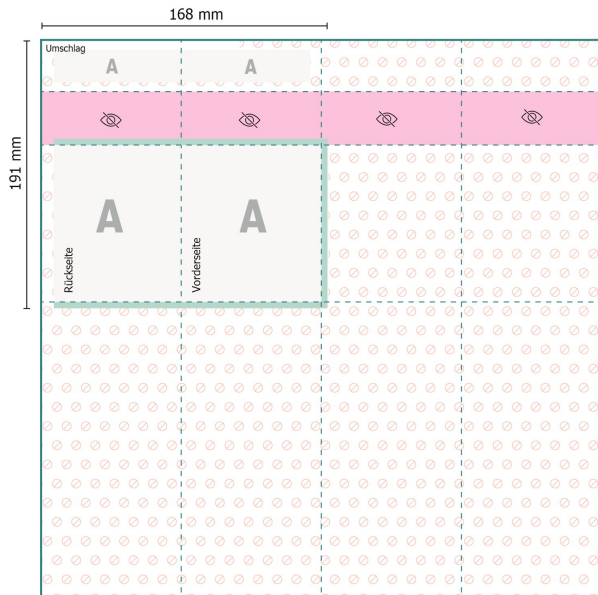

## Bestecktaschen (Airlaid), 8,25 x 21 cm

8,25 x 21 cm

**Datenformat:**  
16,8 x 19,1 cm

**Beschnitt:**  
3 mm

**Sicherheitsabstand:**  
4 mm  
Abstand der Texte/Informationen zum Rand des Endformats, dies verhindert unerwünschten Anschnitt.

### Zeichenerklärung

- Beschnitt
- A** Leserichtung
- Datenformat
- Nicht sichtbar
- Rillung/Falzung
- Nicht bedruckbar

### Bitte beachten Sie:

Beschnittzugabe und Sicherheitsabstand wie angegeben anlegen.

Hintergrundfarben, Bilder oder Grafiken bis an den Rand des Datenformates anlegen.

Bei der Produktion können durch das Schneiden, Stanzen und Falzen Toleranzen auftreten.