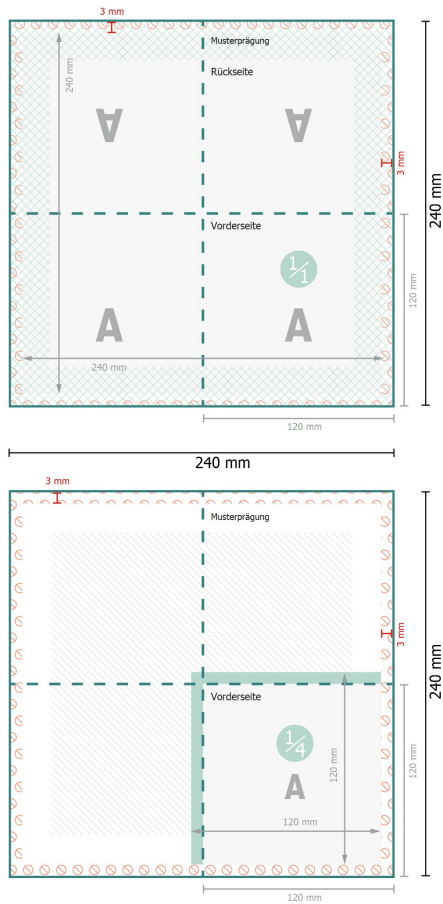

Servietten (Tissue), 12 x 12 cm

Datenformat:

24 x 24 cm

Endformat (geschlossen):

12 x 12 cm

Sicherheitsabstand:

4 mm

Abstand der Texte/Informationen zum Rand des Endformats, dies verhindert unerwünschten Anschnitt.

Zeichenerklärung

A Leserichtung

Datenformat

Nicht bedruckbar

Rillung/Falzung

Bitte beachten Sie:

Beschnittzugabe und Sicherheitsabstand wie angegeben anlegen.

Hintergrundfarben, Bilder oder Grafiken bis an den Rand des Datenformates anlegen.