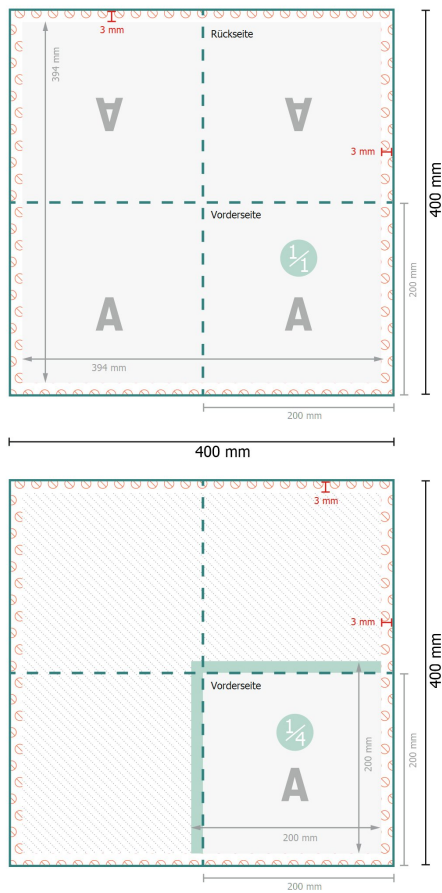

Servietten (Airlaid), 20 x 20 cm

20 x 20 cm

#### Datenformat:

40 x 40 cm

#### Endformat (geschlossen):

20 x 20 cm

#### Sicherheitsabstand:

4 mm

Abstand der Texte/Informationen zum Rand des Endformats, dies verhindert unerwünschten Anschnitt.