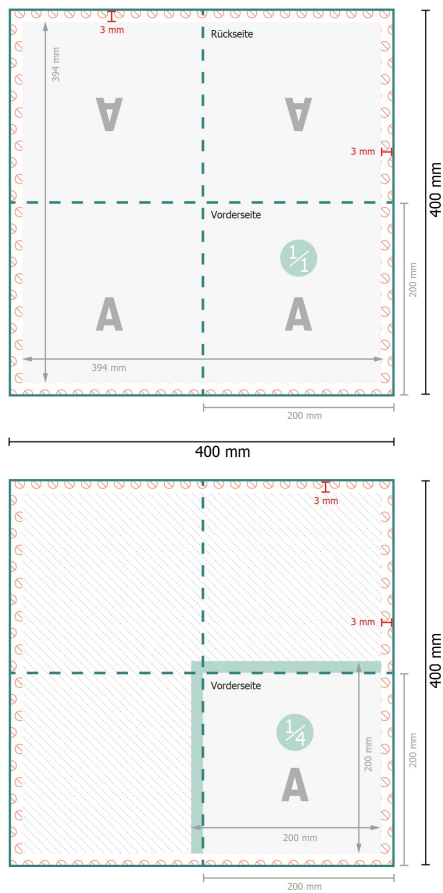

Servietten (Bio-Airlaid), 20 x 20 cm

20 x 20 cm

Zeichenerklärung

- A** Leserichtung
- Endformat
- Datenformat
- Rillung/Falzung
- Nicht bedruckbar

Bitte beachten Sie:

Beschnittzugabe und Sicherheitsabstand wie angegeben anlegen.

Hintergrundfarben, Bilder oder Grafiken bis an den Rand des Datenformates anlegen.

Bei der Produktion können durch das Schneiden, Stanzen und Falzen Toleranzen auftreten.

Druckdatenhinweise finden Sie unter dem Menüpunkt *Druckdaten* auf www.onlineprinters.at