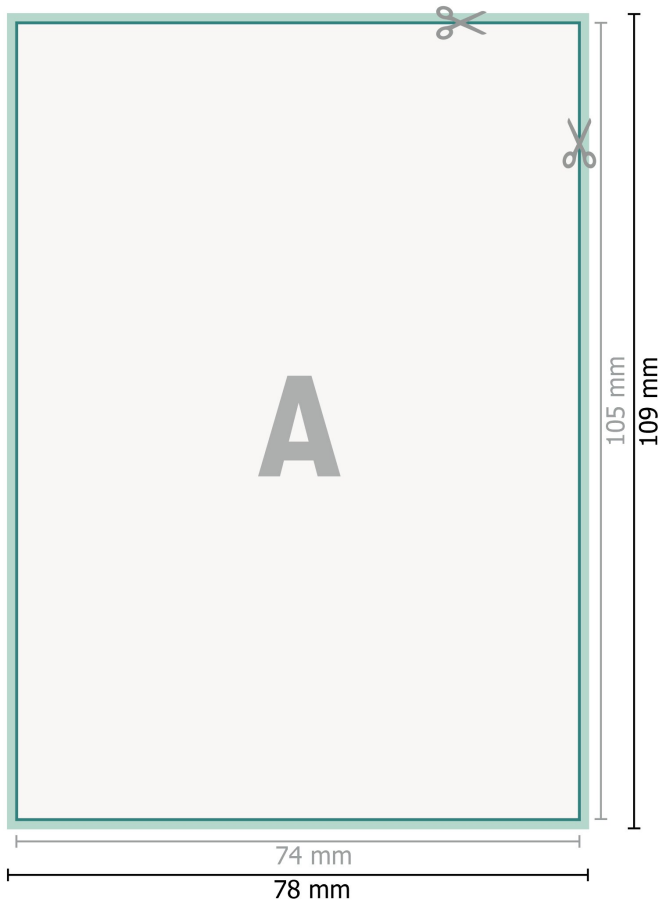

Flyer, A7

Datenformat (inkl. 2 mm Beschnitt):
7,8 x 10,9 cm

Beschnitt:
2 mm

Endformat:
7,4 x 10,5 cm

Sicherheitsabstand:
4 mm
Abstand der Texte/Informationen zum Rand des Endformats, dies verhindert unerwünschten Anschnitt.

Zeichenerklärung

-  Beschnitt
-  Leserichtung
-  Endformat
-  Datenformat
-  Hier wird geschnitten/gestanzt

Bitte beachten Sie:

Beschnittzugabe und Sicherheitsabstand wie angegeben anlegen.

Hintergrundfarben, Bilder oder Grafiken bis an den Rand des Datenformates anlegen.