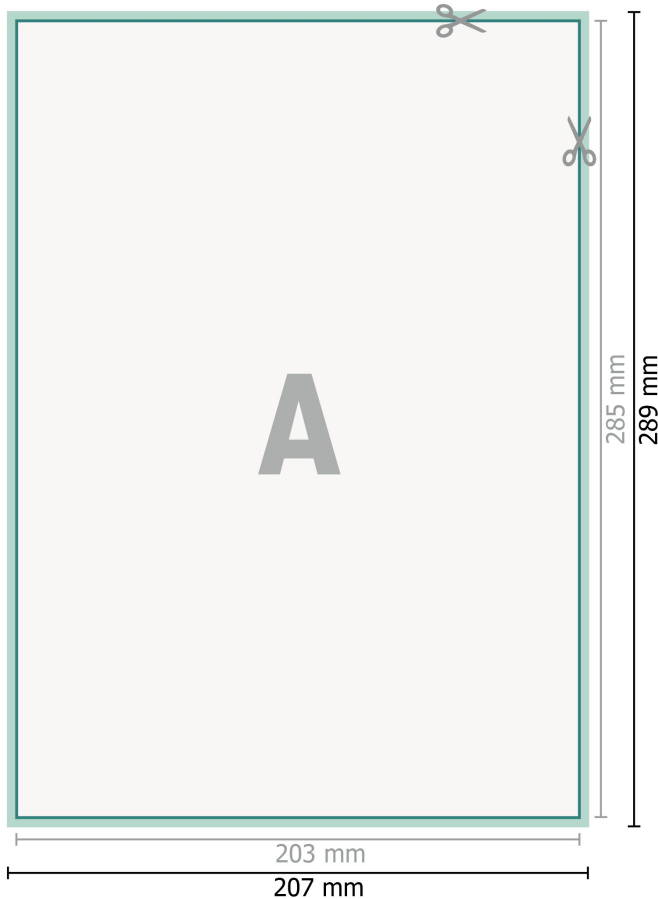

Flyer, Einleger für A4

Datenformat (inkl. 2 mm Beschnitt):
20,7 x 28,9 cm

Beschnitt:
2 mm

Endformat:
20,3 x 28,5 cm

Sicherheitsabstand:
4 mm
Abstand der Texte/Informationen zum Rand des Endformats, dies verhindert unerwünschten Anschnitt.

Zeichenerklärung

-  Beschnitt
-  Leserichtung
-  Endformat
-  Datenformat
-  Hier wird geschnitten/ge-
stanzt

Bitte beachten Sie:

Beschnittzugabe und Sicherheitsabstand wie angegeben anlegen.

Hintergrundfarben, Bilder oder Grafiken bis an den Rand des Datenformates anlegen.