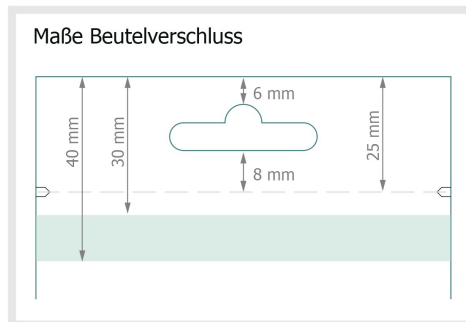

Standbodenbeutel, 750 ml, 4/0

Produktabmessungen:

16 x 25 cm

Datenformat:

18 x 61 cm

Endformat:

16 x 59 cm

Beschnitt:

3 mm

Sicherheitsabstand:

4 mm

Abstand der Texte/Informationen zum Rand des Endformats, dies verhindert unerwnschten Anschnitt.

Zeichenerklrung

- Beschnitt
- Leserichtung
- Endformat
- Datenformat
- Hier wird geschnitten/gestanzt
- Rillung/Falzung