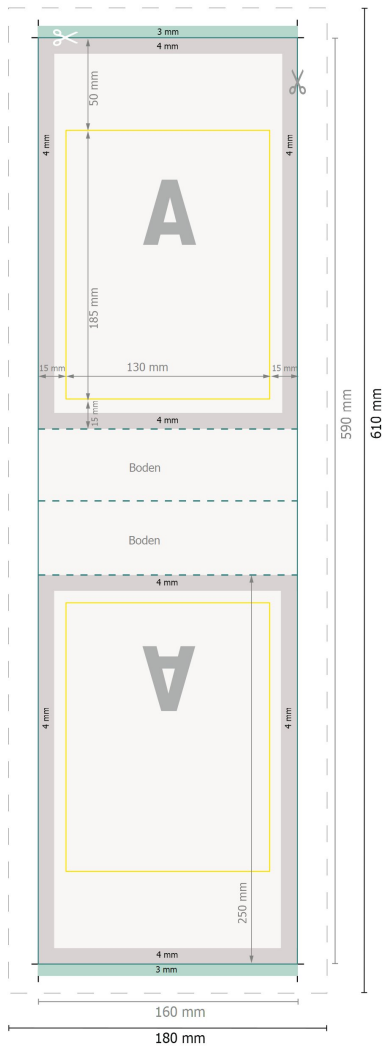

Standbodenbeutel, 750 ml, 4/0

Produktabmessungen:

16 x 25 cm

Datenformat:

18 x 61 cm

Endformat:

16 x 59 cm

Beschnitt:

3 mm

Sicherheitsabstand:

4 mm

Abstand der Texte/Informationen zum Rand des Endformats, dies verhindert unerwnschten Anschnitt.

Zeichenerklrung

- Beschnitt
- Leserichtung
- Endformat
- Datenformat
- Hier wird geschnitten/gestanzt
- Rillung/Falzung

Bitte beachten Sie:

Beschnittzugabe und Sicherheitsabstand wie angegeben anlegen.

Hintergrundfarben, Bilder oder Grafiken bis an den Rand des Datenformates anlegen.

Bei der Produktion knnen durch das Schneiden, Stanzen und Falzen Toleranzen auftreten.