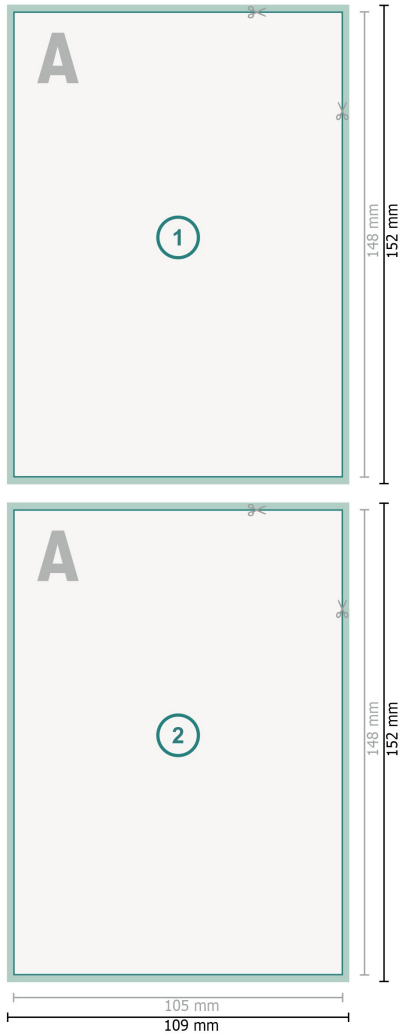

## Flyer, A6

**Datenformat (inkl. 2 mm Beschnitt):**  
10,9 x 15,2 cm

**Beschnitt:**  
2 mm

**Endformat:**  
10,5 x 14,8 cm

**Sicherheitsabstand:**  
4 mm  
Abstand der Texte/Informationen zum Rand des Endformats, dies verhindert unerwünschten Anschnitt.

### Zeichenerklärung

-  Beschnitt
-  Leserichtung
-  Endformat
-  Datenformat
-  Hier wird geschnitten/gestanzt

---

### Bitte beachten Sie:

Beschnittzugabe und Sicherheitsabstand wie angegeben anlegen.

Hintergrundfarben, Bilder oder Grafiken bis an den Rand des Datenformates anlegen.

Bei der Produktion können durch das Schneiden, Stanzen und Falzen Toleranzen auftreten.