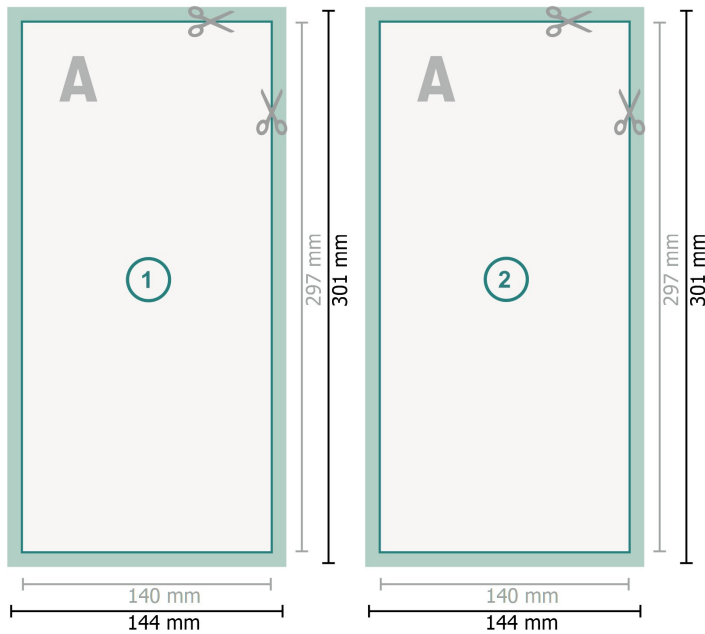

Flyer, 1/3 A3

**Datenformat (inkl. 2 mm Beschnitt):**

14,4 x 30,1 cm

Beschnitt:

2 mm

Endformat:

14 x 29,7 cm

Sicherheitsabstand:

4 mm

Abstand der Texte/Informationen zum Rand des Endformats, dies verhindert unerwünschten Anschnitt.

Zeichenerklärung

-  Beschnitt
-  Leserichtung
-  Endformat
-  Datenformat
-  Hier wird geschnitten/gestanzt

Bitte beachten Sie:

Beschnittzugabe und Sicherheitsabstand wie angegeben anlegen.

Hintergrundfarben, Bilder oder Grafiken bis an den Rand des Datenformates anlegen.

Bei der Produktion können durch das Schneiden, Stanzen und Falzen Toleranzen auftreten.