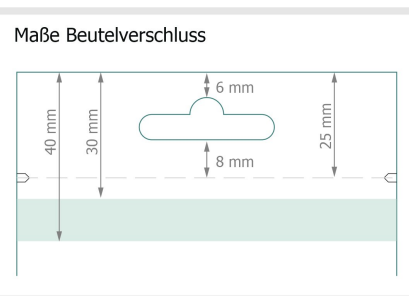

Flachbeutel, 120 x 150 mm, 4/0

Produktabmessungen:

12 x 15 cm

Datenformat:

14 x 32 cm

Endformat:

12 x 30 cm

Beschnitt:

3 mm

Sicherheitsabstand:

4 mm

Abstand der Texte/Informationen zum Rand des Endformats, dies verhindert unerwünschten Anschnitt.

Zeichenerklärung

- Beschnitt
- Leserichtung
- Endformat
- Datenformat
- Hier wird geschnitten/ge­stanz
- Rillung/Falzung