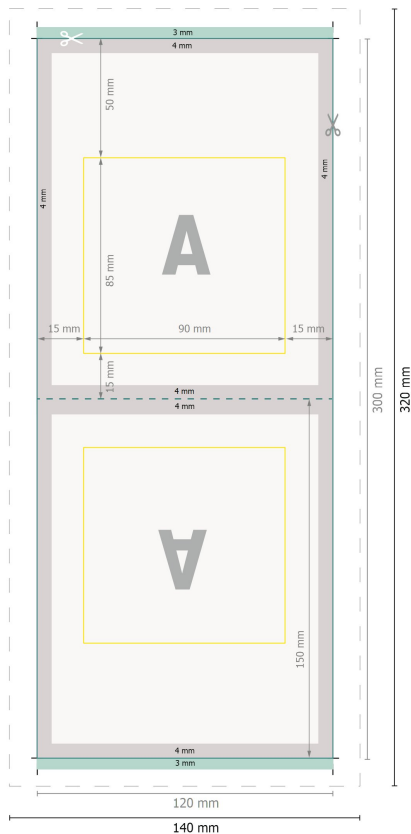

Flachbeutel, 120 x 150 mm, 4/0

Produktabmessungen:

12 x 15 cm

Datenformat:

14 x 32 cm

Endformat:

12 x 30 cm

Beschnitt:

3 mm

Sicherheitsabstand:

4 mm

Abstand der Texte/Informationen zum Rand des Endformats, dies verhindert unerwünschten Anschnitt.

Zeichenerklärung

- Beschnitt
- Leserichtung
- Endformat
- Datenformat
- Hier wird geschnitten/ge­stanz
- Rillung/Falzung

Bitte beachten Sie:

Beschnittzugabe und Sicherheitsabstand wie angegeben anlegen.

Hintergrundfarben, Bilder oder Grafiken bis an den Rand des Datenformates anlegen.

Bei der Produktion können durch das Schneiden, Stanzen und Falzen Toleranzen auftreten.