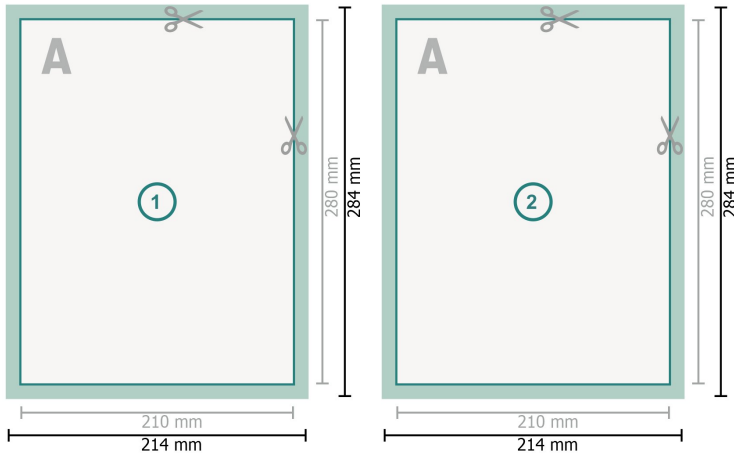

Flyer, Art-Size

Datenformat (inkl. 2 mm Beschnitt):
21,4 x 28,4 cm

Beschnitt:
2 mm

Endformat:
21 x 28 cm

Sicherheitsabstand:
4 mm
Abstand der Texte/Informationen zum Rand des Endformats, dies verhindert unerwünschten Anschnitt.

Zeichenerklärung

-  Beschnitt
-  Leserichtung
-  Endformat
-  Datenformat
-  Hier wird geschnitten/gestanzt

Bitte beachten Sie:

Beschnittzugabe und Sicherheitsabstand wie angegeben anlegen.

Hintergrundfarben, Bilder oder Grafiken bis an den Rand des Datenformates anlegen.