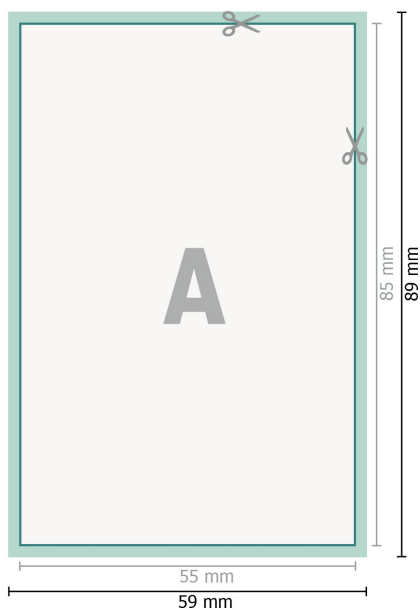

Hochzeitskarten Hochformat, 5,5 x 8,5 cm

2-seitig, 300 g/m² Bilderdruckpapier

Vorderseite

Rückseite

Datenformat (inkl. 2 mm Beschnitt):

5,9 x 8,9 cm

Beschnitt:

2 mm

Endformat:

5,5 x 8,5 cm

Sicherheitsabstand:

4 mm

Abstand der Texte/Informationen zum Rand des Endformats, dies verhindert unerwünschten Anschnitt.

Zeichenerklärung

 Beschnitt

 Leserichtung