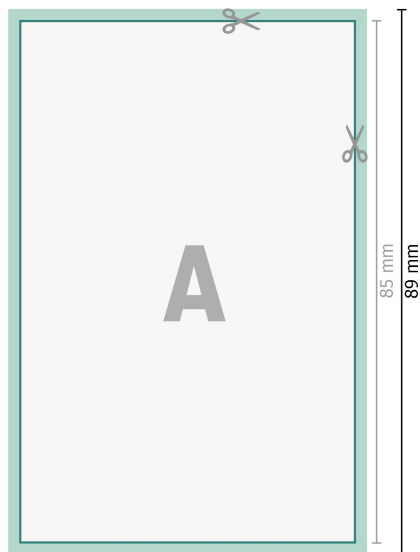

Hochzeitskarten Hochformat, 5,5 x 8,5 cm

2-seitig, 300 g/m² Bilderdruckpapier

Vorderseite

Rückseite

Datenformat (inkl. 2 mm Beschnitt):

5,9 x 8,9 cm

Beschnitt:

2 mm

Endformat:

5,5 x 8,5 cm

Sicherheitsabstand:

4 mm

Abstand der Texte/Informationen zum Rand des Endformats, dies verhindert unerwünschten Anschnitt.

Zeichenerklärung

 Beschnitt

 Leserichtung