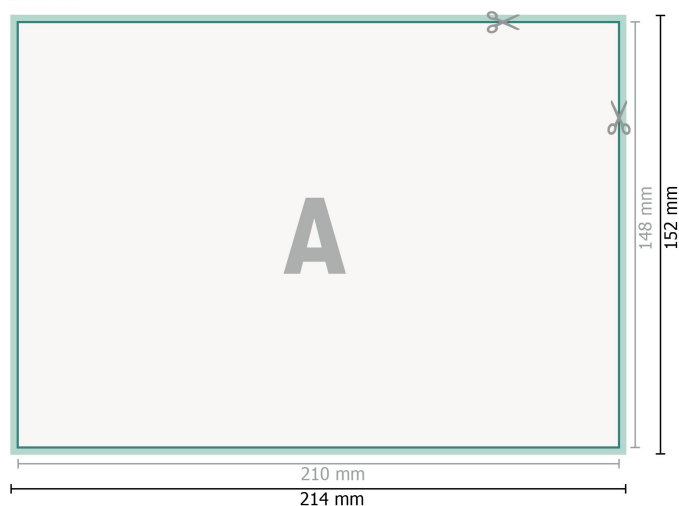

Hochzeitskarten Querformat, A5

2-seitig, 300 g/m² Bilderdruck

Vorderseite

Rückseite

Datenformat (inkl. 2 mm Beschnitt):

21,4 x 15,2 cm

Beschnitt:

2 mm

Endformat:

21 x 14,8 cm

Sicherheitsabstand:

4 mm

Abstand der Texte/Informationen zum Rand des Endformats, dies verhindert unerwünschten Anschnitt.

Zeichenerklärung

 Beschnitt

 Leserichtung