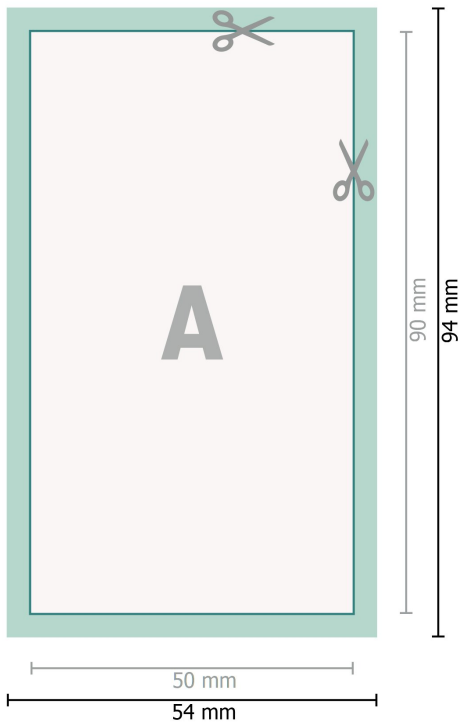

Aufkleber, 5,0 x 9,0 cm

Datenformat (inkl. 2 mm Beschnitt):
5,4 x 9,4 cm

Beschnitt:
2 mm

Endformat:
5 x 9 cm

Sicherheitsabstand:
4 mm
Abstand der Texte/Informationen zum Rand des Endformats, dies verhindert unerwünschten Anschnitt.

Zeichenerklärung

-  Beschnitt
-  Leserichtung
-  Endformat
-  Datenformat
-  Hier wird geschnitten/gestanzt

Bitte beachten Sie:

Beschnittzugabe und Sicherheitsabstand wie angegeben anlegen.

Hintergrundfarben, Bilder oder Grafiken bis an den Rand des Datenformates anlegen.