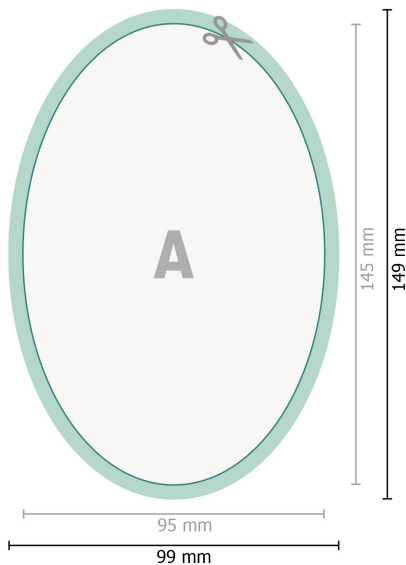

## Aufkleber, Oval, 9,5 x 14,5 cm

### Datenformat (inkl. 2 mm Beschnitt):

9,9 x 14,9 cm

### Beschnitt:

2 mm

### Endformat:

9,5 x 14,5 cm