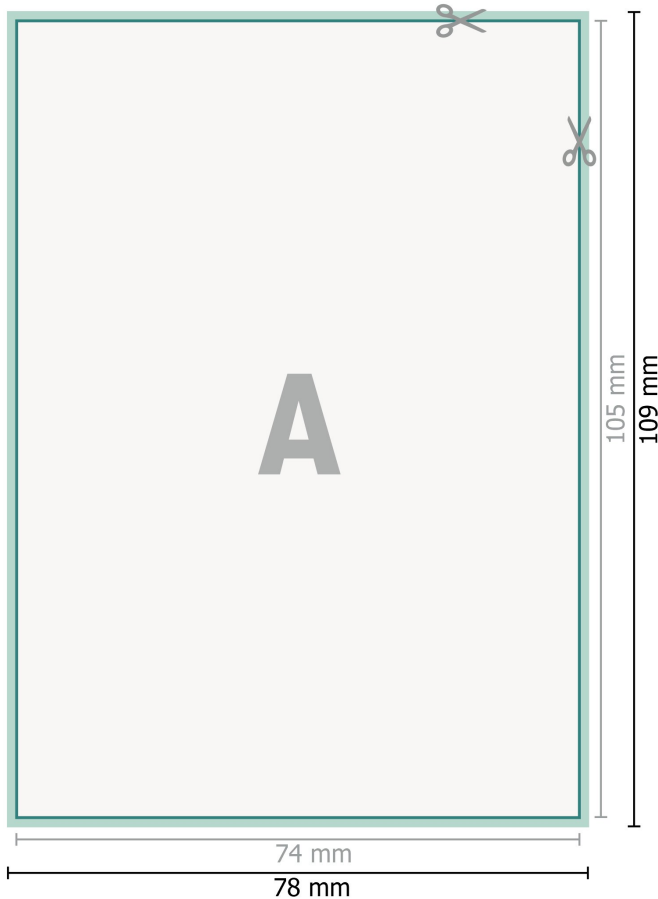

Aufkleber, A7

Datenformat (inkl. 2 mm Beschnitt):
7,8 x 10,9 cm

Beschnitt:
2 mm

Endformat:
7,4 x 10,5 cm

Sicherheitsabstand:
4 mm
Abstand der Texte/Informationen zum Rand des Endformats, dies verhindert unerwünschten Anschnitt.

Zeichenerklärung

-  Beschnitt
-  Leserichtung
-  Endformat
-  Datenformat
-  Hier wird geschnitten/gestanzt

Bitte beachten Sie:

Beschnittzugabe und Sicherheitsabstand wie angegeben anlegen.

Hintergrundfarben, Bilder oder Grafiken bis an den Rand des Datenformates anlegen.