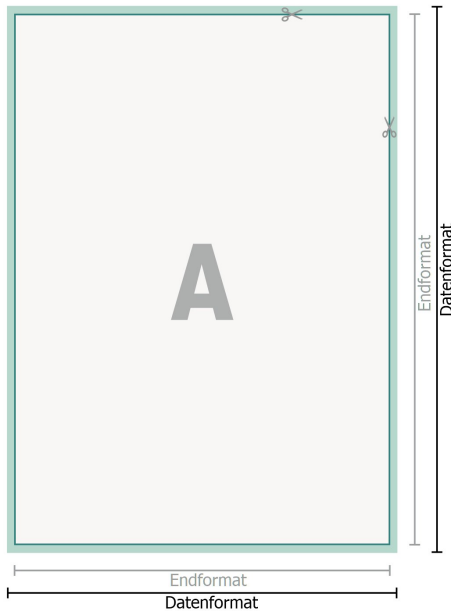

Aufkleber, Freie Formateingabe

Freie Formateingabe

Beschnitt:

2 mm

Sicherheitsabstand:

4 mm

Abstand der Texte/Informationen zum Rand des Endformats, dies verhindert unerwünschten Anschnitt.

Zeichenerklärung

-  Beschnitt
-  Leserichtung
-  Endformat
-  Datenformat
-  Hier wird geschnitten/gestanzt

Bitte beachten Sie:

Beschnittzugabe und Sicherheitsabstand wie angegeben anlegen.

Hintergrundfarben, Bilder oder Grafiken bis an den Rand des Datenformates anlegen.