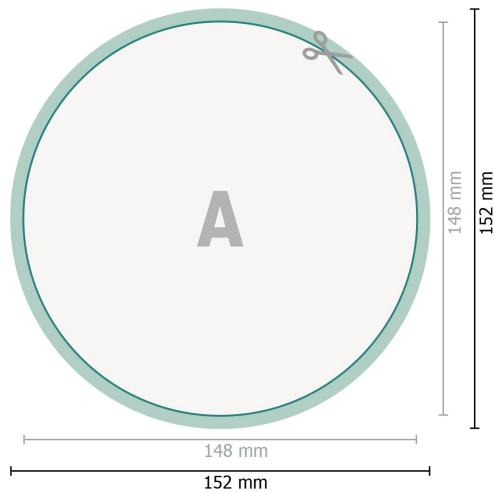

Aufkleber, rund, 14,8 cm Durchmesser

**Datenformat (inkl. 2 mm Beschnitt):**

15,2 x 15,2 cm

Beschnitt:

2 mm

Endformat:

14,8 x 14,8 cm

Sicherheitsabstand:

4 mm

Abstand der Texte/Informationen zum Rand des Endformats, dies verhindert unerwünschten Anschnitt.

Zeichenerklärung

-  Beschnitt
-  Leserichtung
-  Endformat
-  Datenformat
-  Hier wird geschnitten/gestanzt