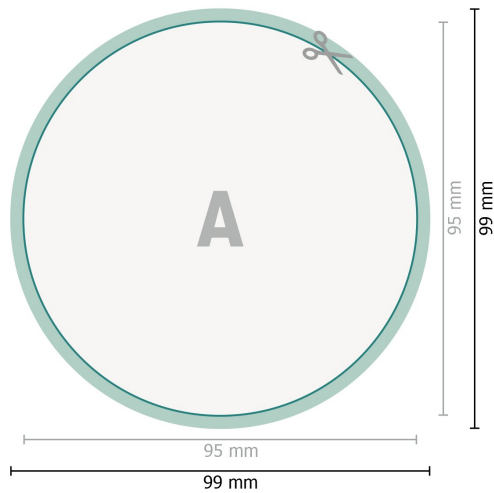

Aufkleber, rund, 9,5 cm Durchmesser

Datenformat (inkl. 2 mm Beschnitt):
9,9 x 9,9 cm

Beschnitt:
2 mm

Endformat:
9,5 x 9,5 cm

Sicherheitsabstand:
4 mm
Abstand der Texte/Informationen zum Rand des Endformats, dies verhindert unerwünschten Anschnitt.

Zeichenerklärung

-  Beschnitt
-  Leserichtung
-  Endformat
-  Datenformat
-  Hier wird geschnitten/gestanzt

Bitte beachten Sie:

Beschnittzugabe und Sicherheitsabstand wie angegeben anlegen.

Hintergrundfarben, Bilder oder Grafiken bis an den Rand des Datenformates anlegen.