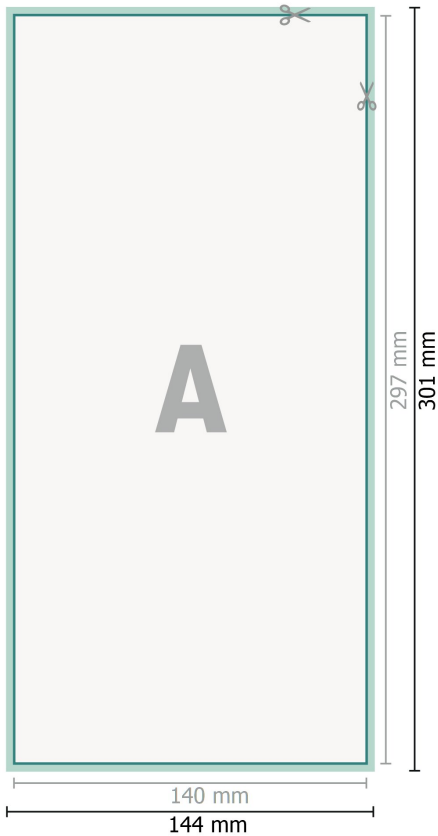

## Aufkleber, 1/3 A3

**Datenformat (inkl. 2 mm Beschnitt):**

14,4 x 30,1 cm

**Beschnitt:**

2 mm

**Endformat:**

14 x 29,7 cm

**Sicherheitsabstand:**

4 mm

Abstand der Texte/Informationen zum Rand des Endformats, dies verhindert unerwünschten Anschnitt.

**Zeichenerklärung**

-  Beschnitt
-  Leserichtung
-  Endformat
-  Datenformat
-  Hier wird geschnitten/gestanzt