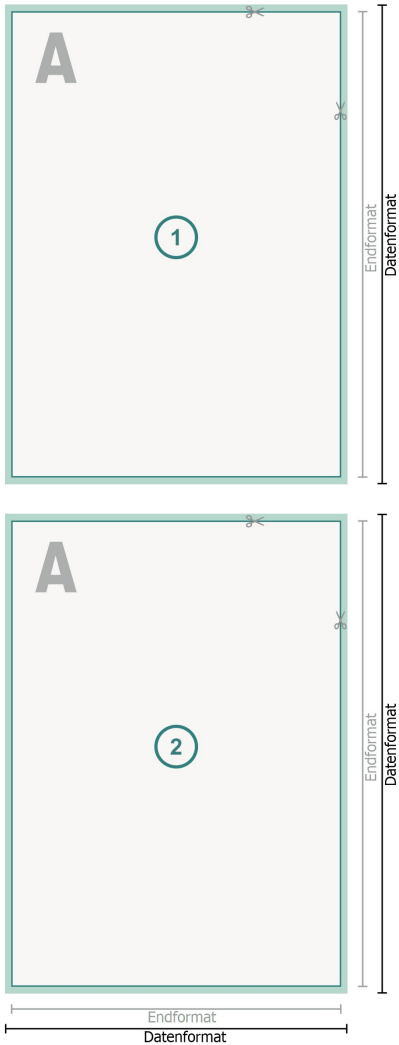

Flyer, Freie Formateingabe

Freie Formateingabe

Beschnitt:

2 mm

Sicherheitsabstand:

4 mm

Abstand der Texte/Informationen zum Rand des Endformats, dies verhindert unerwünschten Anschnitt.

Zeichenerklärung

-  Beschnitt
-  Leserichtung
-  Endformat
-  Datenformat
-  Hier wird geschnitten/gestanzt

Bitte beachten Sie:

Beschnittzugabe und Sicherheitsabstand wie angegeben anlegen.

Hintergrundfarben, Bilder oder Grafiken bis an den Rand des Datenformates anlegen.