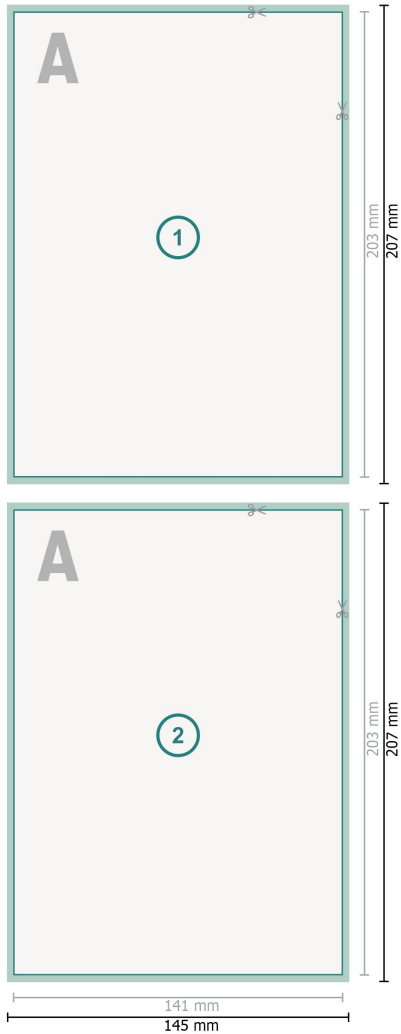

Flyer, Einleger für A5

**Datenformat (inkl. 2 mm Beschnitt):**

14,5 x 20,7 cm

Beschnitt:

2 mm

Endformat:

14,1 x 20,3 cm

Sicherheitsabstand:

4 mm

Abstand der Texte/Informationen zum Rand des Endformats, dies verhindert unerwünschten Anschnitt.

Zeichenerklärung

-  Beschnitt
-  Leserichtung
-  Endformat
-  Datenformat
-  Hier wird geschnitten/gestanzt

Bitte beachten Sie:

Beschnittzugabe und Sicherheitsabstand wie angegeben anlegen.

Hintergrundfarben, Bilder oder Grafiken bis an den Rand des Datenformates anlegen.

Bei der Produktion können durch das Schneiden, Stanzen und Falzen Toleranzen auftreten.