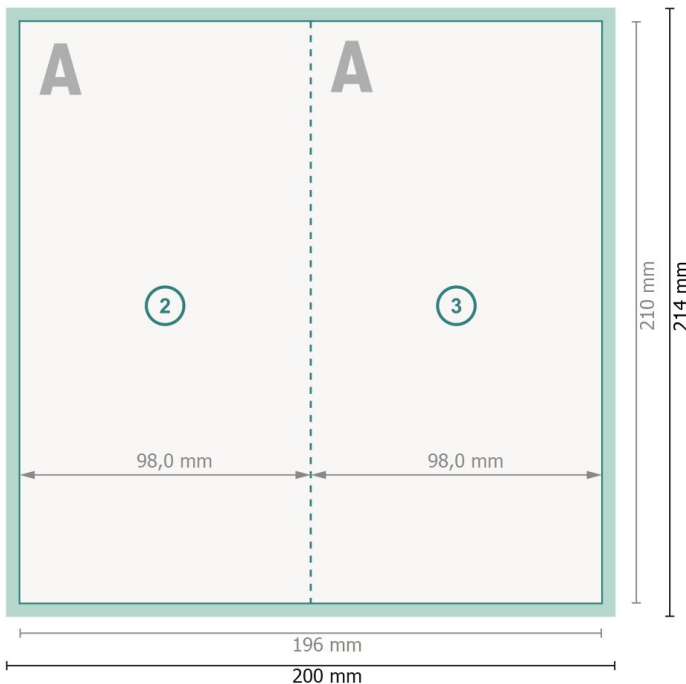

Falzflyer Hochformat, DL 9,8 cm

4-seitig, 1-Bruch Falz

Außenseite

Innenseite

Datenformat (inkl. 2 mm Beschnitt):
20 x 21,4 cm

Beschnitt:
2 mm

Endformat:
19,6 x 21 cm

Endformat (geschlossen):
9,8 x 21 cm

Sicherheitsabstand:
4 mm
Abstand der Texte/Informationen zum Rand des Endformats, dies verhindert unerwünschten Anschnitt.

Zeichenerklärung

-  Beschnitt
-  Leserichtung
-  Endformat
-  Datenformat
-  Hier wird geschnitten/gestanzt
-  Rillung/Falzung