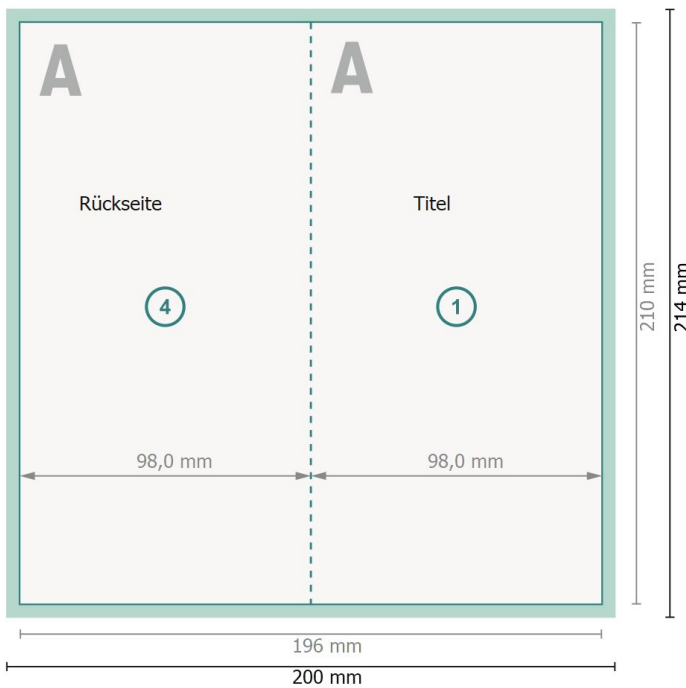

Falzflyer Hochformat, DL 9,8 cm

4-seitig, 1-Bruch Falz

Außenseite

Innenseite

Datenformat (inkl. 2 mm Beschnitt):
20 x 21,4 cm

Beschnitt:
2 mm

Endformat:
19,6 x 21 cm

Endformat (geschlossen):
9,8 x 21 cm

Sicherheitsabstand:
4 mm
Abstand der Texte/Informationen zum Rand des Endformats, dies verhindert unerwünschten Anschnitt.

Zeichenerklärung

-  Beschnitt
-  Leserichtung
-  Endformat
-  Datenformat
-  Hier wird geschnitten/gestanzt
-  Rillung/Falzung

Bitte beachten Sie:

Beschnittzugabe und Sicherheitsabstand wie angegeben anlegen.

Hintergrundfarben, Bilder oder Grafiken bis an den Rand des Datenformates anlegen.

Bei der Produktion können durch das Schneiden, Stanzen und Falzen Toleranzen auftreten.