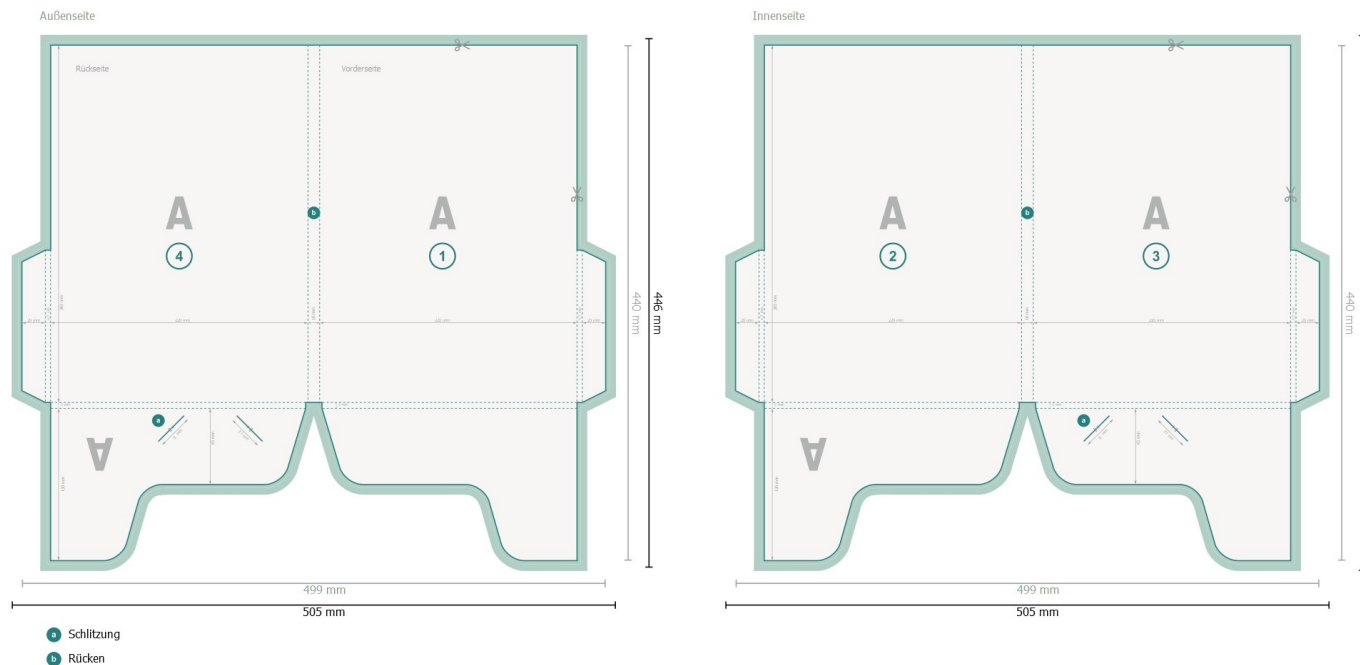

Mappen mit geklebten Laschen rechts und links, A4

Datenformat (inkl. 3 mm Beschnitt):
50,5 x 44,6 cm

Beschnitt:
3 mm

Endformat:
49,9 x 44 cm

Endformat (geschlossen):
22 x 30,5 cm

Sicherheitsabstand:
4 mm
Abstand der Texte/Informationen zum
Rand des Endformats, dies verhindert
unerwünschten Anschnitt.

Zeichenerklärung

- Beschnitt
- Leserichtung
- Endformat
- Datenformat
- Rillung/Falzung

Bitte beachten Sie:

Beschnittzugabe und Sicherheitsabstand wie angegeben anlegen.

Hintergrundfarben, Bilder oder Grafiken bis an den Rand des Datenformates anlegen.