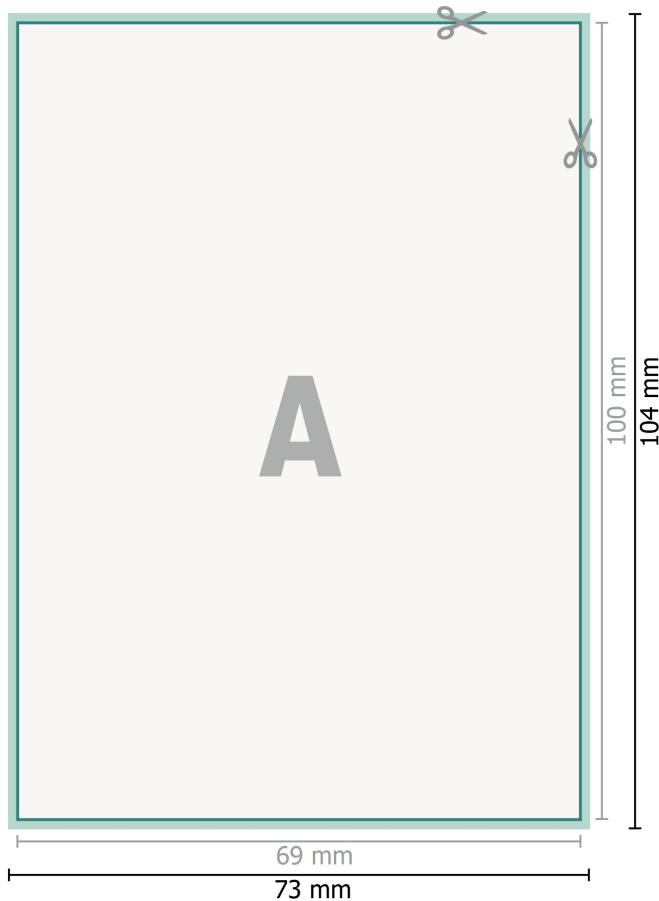

Flyer, Einleger für A7

Datenformat (inkl. 2 mm Beschnitt):
7,3 x 10,4 cm

Beschnitt:
2 mm

Endformat:
6,9 x 10 cm

Sicherheitsabstand:
4 mm
Abstand der Texte/Informationen zum Rand des Endformats, dies verhindert unerwünschten Anschnitt.

Zeichenerklärung

-  Beschnitt
-  Leserichtung
-  Endformat
-  Datenformat
-  Hier wird geschnitten/gestanzt

Bitte beachten Sie:

Beschnittzugabe und Sicherheitsabstand wie angegeben anlegen.

Hintergrundfarben, Bilder oder Grafiken bis an den Rand des Datenformates anlegen.