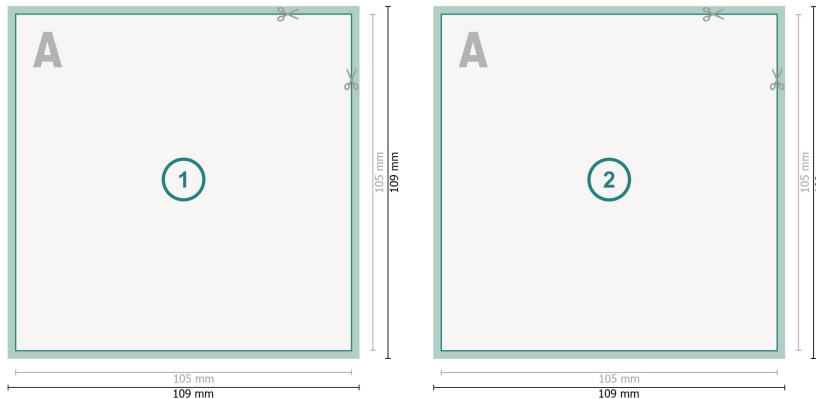

Beidseitig bedruckte Aufkleber, A6-Quadrat

Datenformat (inkl. 2 mm Beschnitt):
10,9 x 10,9 cm

Beschnitt:
2 mm

Endformat:
10,5 x 10,5 cm

Sicherheitsabstand:
4 mm

Abstand der Texte/Informationen zum Rand des Endformats, dies verhindert unerwünschten Anschnitt.

Zeichenerklärung

-  Beschnitt
-  Leserichtung
-  Endformat
-  Datenformat
-  Hier wird geschnitten/gestanzt

Bitte beachten Sie:

Beschnittzugabe und Sicherheitsabstand wie angegeben anlegen.

Hintergrundfarben, Bilder oder Grafiken bis an den Rand des Datenformates anlegen.