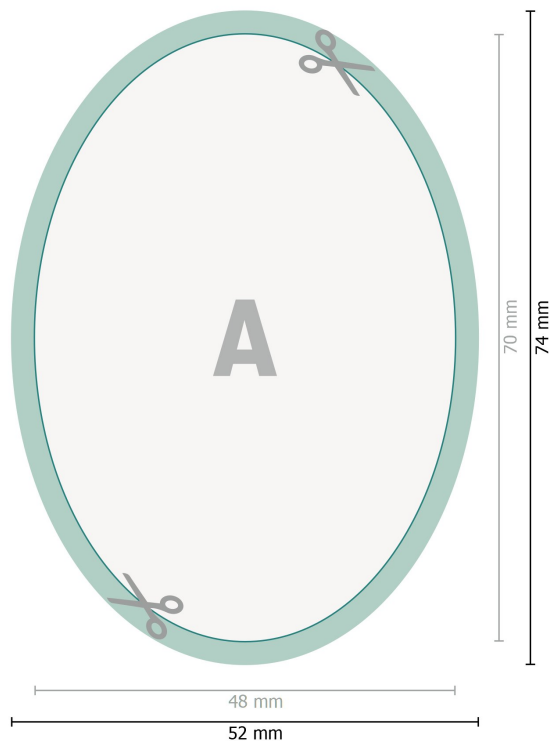

## 3D-Aufkleber, Oval 4,8 x 7,0 cm, 4/0-farbig

**Datenformat (inkl. 2 mm Beschnitt):**  
5,2 x 7,4 cm

**Beschnitt:**  
2 mm

**Endformat:**  
4,8 x 7 cm

**Sicherheitsabstand:**  
3 mm  
Abstand der Texte/Informationen zum Rand des Endformats, dies verhindert unerwünschten Anschnitt.

### Zeichenerklärung

-  Beschnitt
-  Leserichtung
-  Endformat
-  Datenformat
-  Hier wird geschnitten/gestanzt