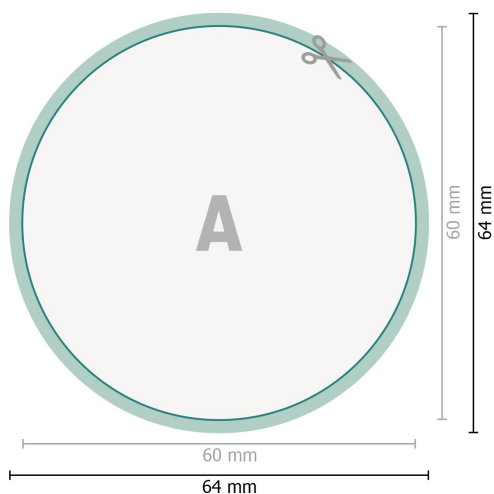

# Klebeetiketten, rund, 6,0 cm Durchmesser

**Datenformat (inkl. 2 mm Beschnitt):**

6,4 x 6,4 cm

**Beschnitt:**

2 mm

**Endformat:**

6 x 6 cm

**Sicherheitsabstand:**

4 mm

Abstand der Texte/Informationen zum Rand des Endformats, dies verhindert unerwünschten Anschnitt.

**Zeichenerklärung**

 Beschnitt

 Leserichtung

 Endformat

 Datenformat

 Hier wird geschnitten/gestanz