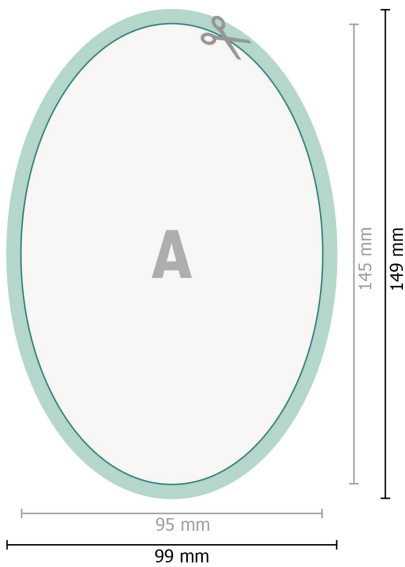

Klebeetiketten, Oval, 9,5 x 14,5 cm

Datenformat (inkl. 2 mm Beschnitt):
9,9 x 14,9 cm

Beschnitt:
2 mm

Endformat:
9,5 x 14,5 cm

Sicherheitsabstand:
4 mm
Abstand der Texte/Informationen zum Rand des Endformats, dies verhindert unerwünschten Anschnitt.

Zeichenerklärung

-  Beschnitt
-  Leserichtung
-  Endformat
-  Datenformat
-  Hier wird geschnitten/gestanz

Bitte beachten Sie:

Beschnittzugabe und Sicherheitsabstand wie angegeben anlegen.

Hintergrundfarben, Bilder oder Grafiken bis an den Rand des Datenformates anlegen.