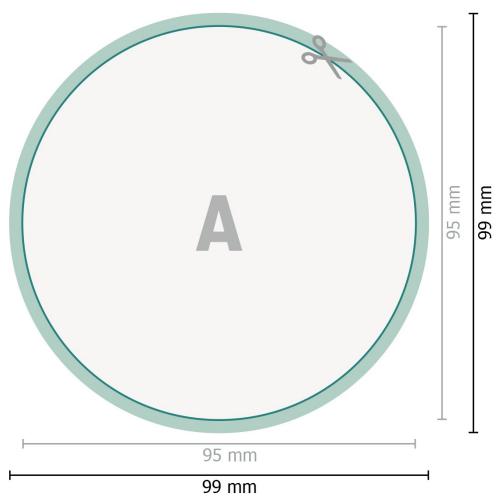

Klebeetiketten, rund, 9,5 cm Durchmesser

Datenformat (inkl. 2 mm Beschnitt):

9,9 x 9,9 cm

Beschnitt:

2 mm

Endformat:

9,5 x 9,5 cm

Sicherheitsabstand:

4 mm

Abstand der Texte/Informationen zum Rand des Endformats, dies verhindert unerwünschten Anschnitt.

Zeichenerklärung

 Beschnitt

 Leserichtung

 Endformat

 Datenformat

 Hier wird geschnitten/gestanz