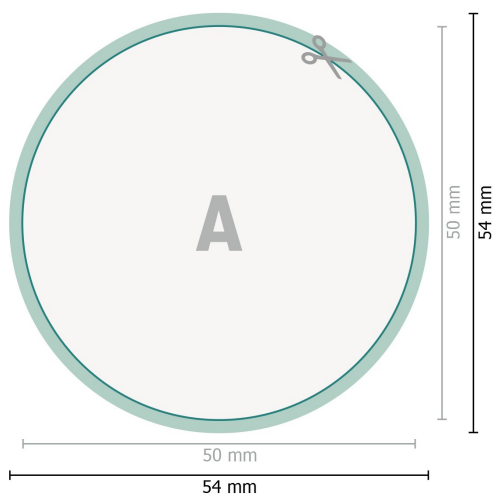

Klebeetiketten, rund, 5,0 cm Durchmesser

Datenformat (inkl. 2 mm Beschnitt):
5,4 x 5,4 cm

Beschnitt:
2 mm

Endformat:
5 x 5 cm

Sicherheitsabstand:
4 mm
Abstand der Texte/Informationen zum Rand des Endformats, dies verhindert unerwünschten Anschnitt.

Zeichenerklärung

-  Beschnitt
-  Leserichtung
-  Endformat
-  Datenformat
-  Hier wird geschnitten/gestanz

Bitte beachten Sie:

Beschnittzugabe und Sicherheitsabstand wie angegeben anlegen.

Hintergrundfarben, Bilder oder Grafiken bis an den Rand des Datenformates anlegen.