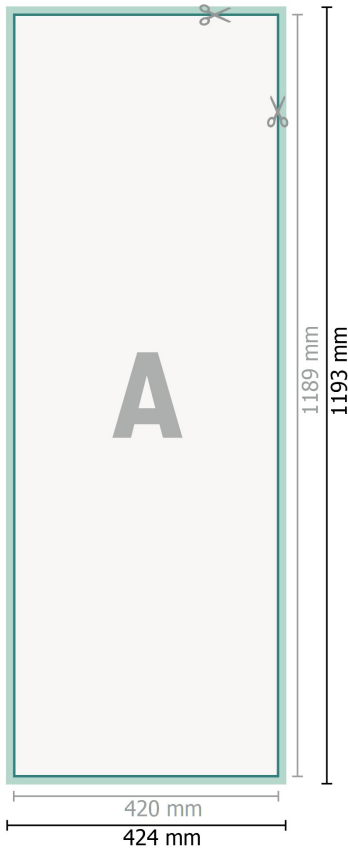

Bodenaufkleber, A0 halb

Datenformat (inkl. 2 mm Beschnitt):
42,4 x 119,3 cm

Beschnitt:
2 mm

Endformat:
42 x 118,9 cm

Sicherheitsabstand:
4 mm
Abstand der Texte/Informationen zum Rand des Endformats, dies verhindert unerwünschten Anschnitt.

Zeichenerklärung

-  Beschnitt
-  Leserichtung
-  Endformat
-  Datenformat
-  Hier wird geschnitten/ge-
stanzt

Bitte beachten Sie:

Beschnittzugabe und Sicherheitsabstand wie angegeben anlegen.

Hintergrundfarben, Bilder oder Grafiken bis an den Rand des Datenformates anlegen.