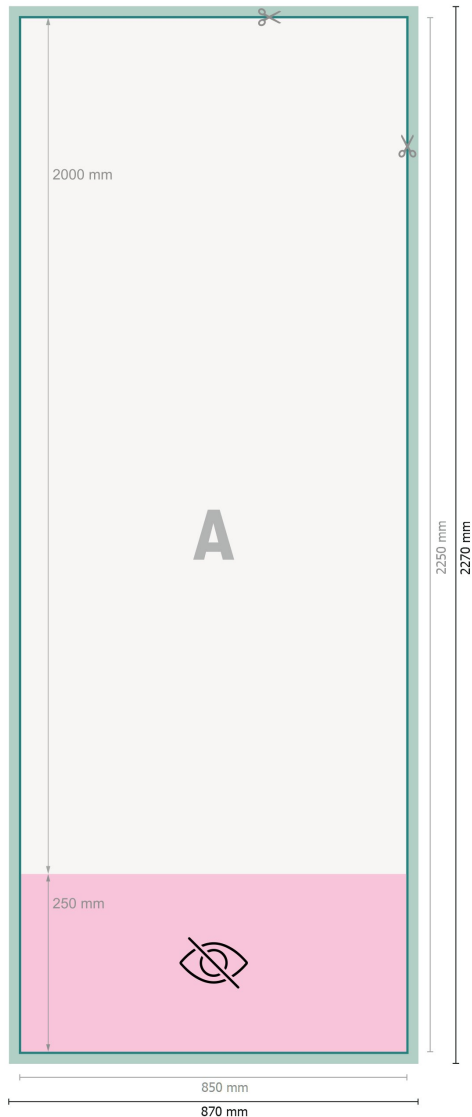

Rollup Standard, nur Druck, 85 x 200 cm

Datenformat (inkl. 10 mm Beschnitt):
87 x 227 cm

Endformat:
85 x 225 cm

Sichtbarer Bereich:
85 x 200 cm

Bedruckbarer Bereich:
85 x 225 cm

Sicherheitsabstand:
10 mm
Abstand der Texte/Informationen zum Rand des Endformats, dies verhindert unerwünschten Anschnitt.

Zeichenerklärung

-  Beschnitt
-  Leserichtung
-  Endformat
-  Datenformat
-  Nicht sichtbar
-  Hier wird geschnitten/gestanzt

Bitte beachten Sie:

Beschnittzugabe und Sicherheitsabstand wie angegeben anlegen.

Hintergrundfarben, Bilder oder Grafiken bis an den Rand des Datenformates anlegen.

Bei der Produktion können durch das Schneiden, Stanzen und Falzen Toleranzen auftreten.

Druckdatenhinweise finden Sie unter dem Menüpunkt *Druckdaten* auf www.onlineprinters.at