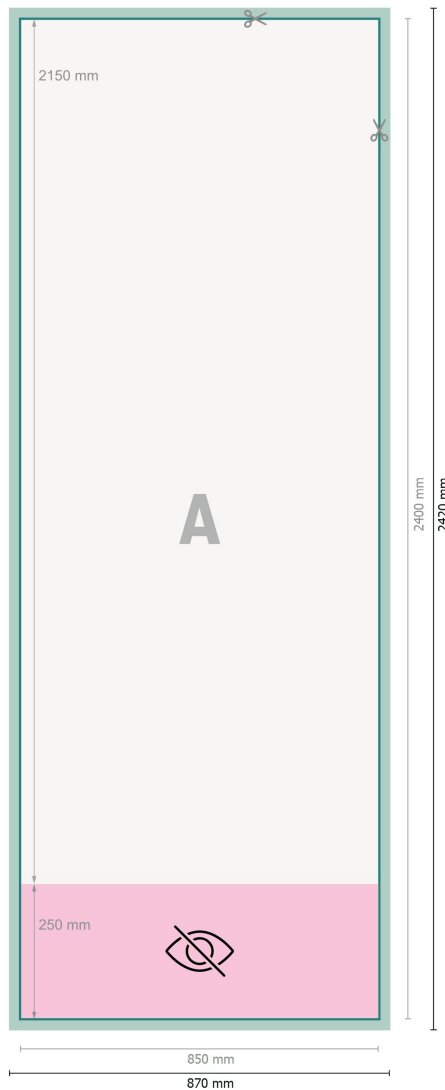

Rollup Exklusiv, nur Druck, 85 x 215 cm

Datenformat (inkl. 10 mm Beschnitt):
87 x 242 cm

Endformat:
85 x 240 cm

Sichtbarer Bereich:
85 x 215 cm

Bedruckbarer Bereich:
85 x 240 cm

Sicherheitsabstand:
10 mm
Abstand der Texte/Informationen zum Rand des Endformats, dies verhindert unerwünschten Anschnitt.

Zeichenerklärung

- Beschnitt
- Leserichtung
- Endformat
- Datenformat
- Nicht sichtbar
- Hier wird geschnitten/gestanzt

Bitte beachten Sie:

Beschnittzugabe und Sicherheitsabstand wie angegeben anlegen.

Hintergrundfarben, Bilder oder Grafiken bis an den Rand des Datenformates anlegen.