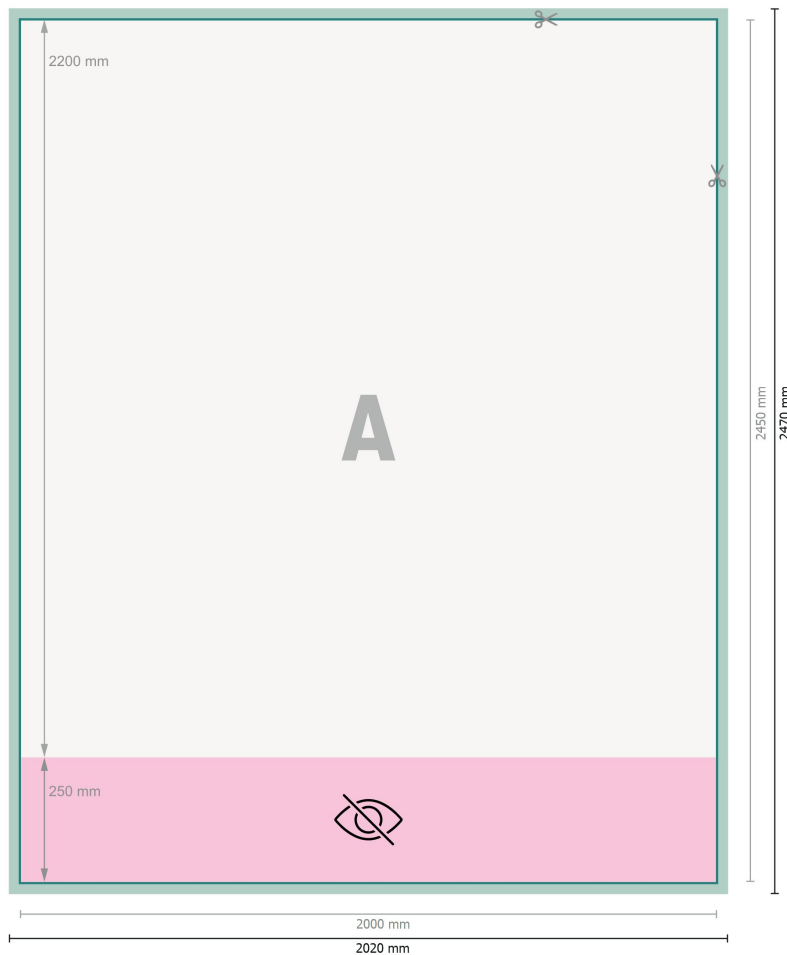

Rollup System XXL, 200 x 220 cm

Datenformat (inkl. 10 mm Beschnitt):
202 x 247 cm

Endformat:
200 x 245 cm

Sichtbarer Bereich:
200 x 220 cm

Bedruckbarer Bereich:
200 x 245 cm

Sicherheitsabstand:
10 mm
Abstand der Texte/Informationen zum Rand des Endformats, dies verhindert unerwünschten Anschnitt.

Zeichenerklärung

- Beschnitt
- Leserichtung
- Endformat
- Datenformat
- Nicht sichtbar
- Hier wird geschnitten/gestanzt

Bitte beachten Sie:

Beschnittzugabe und Sicherheitsabstand wie angegeben anlegen.

Hintergrundfarben, Bilder oder Grafiken bis an den Rand des Datenformates anlegen.