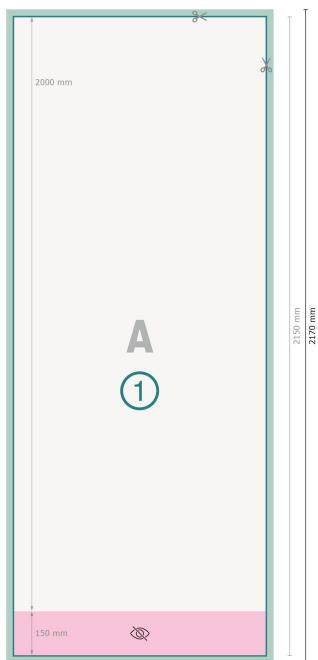

Outdoor Roll-ups, doppelseitig, 85 x 200 cm

Datenformat (inkl. 10 mm Beschnitt):
87 x 217 cm

Endformat:
85 x 215 cm

Sichtbarer Bereich:
85 x 200 cm

Bedruckbarer Bereich:
85 x 215 cm

Sicherheitsabstand:
10 mm
Abstand der Texte/Informationen zum Rand des Endformats, dies verhindert unerwünschten Anschnitt.

Zeichenerklärung

-  Beschnitt
-  Leserichtung
-  Endformat
-  Datenformat
-  Hier wird geschnitten/gestanz
-  Nicht sichtbar

Bitte beachten Sie:

Beschnittzugabe und Sicherheitsabstand wie angegeben anlegen.

Hintergrundfarben, Bilder oder Grafiken bis an den Rand des Datenformates anlegen.

Bei der Produktion können durch das Schneiden, Stanzen und Falzen Toleranzen auftreten.

Druckdatenhinweise finden Sie unter dem Menüpunkt *Druckdaten* auf www.onlineprinters.at