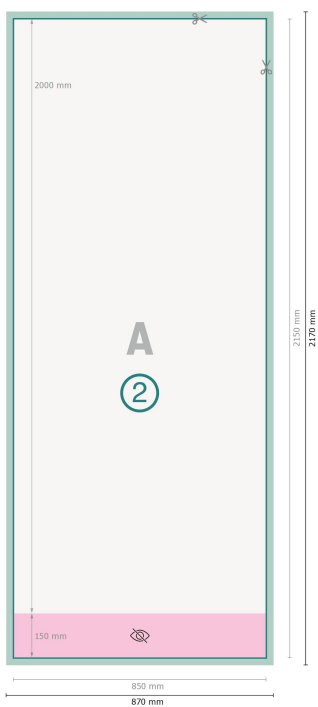

Outdoor Roll-ups, doppelseitig, 85 x 200 cm

Datenformat (inkl. 10 mm Beschnitt):
87 x 217 cm

Endformat:
85 x 215 cm

Sichtbarer Bereich:
85 x 200 cm

Bedruckbarer Bereich:
85 x 215 cm

Sicherheitsabstand:
10 mm
Abstand der Texte/Informationen zum Rand des Endformats, dies verhindert unerwünschten Anschnitt.

Zeichenerklärung

-  Beschnitt
-  Leserichtung
-  Endformat
-  Datenformat
-  Hier wird geschnitten/gestanz
-  Nicht sichtbar

Bitte beachten Sie:

Beschnittzugabe und Sicherheitsabstand wie angegeben anlegen.

Hintergrundfarben, Bilder oder Grafiken bis an den Rand des Datenformates anlegen.

Bei der Produktion können durch das Schneiden, Stanzen und Falzen Toleranzen auftreten.

Druckdatenhinweise finden Sie unter dem Menüpunkt *Druckdaten* auf www.onlineprinters.at