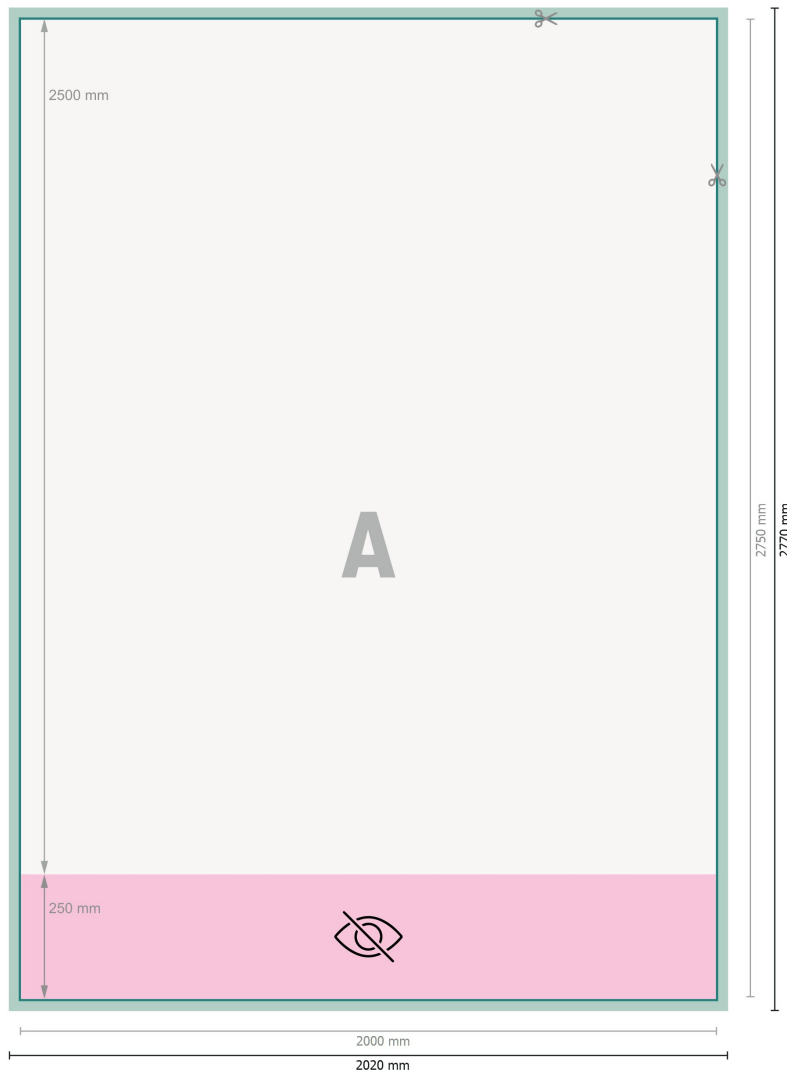

## Rollup XXL nur Druck, 200 x 250 cm

**Datenformat (inkl. 10 mm Beschnitt):**  
202 x 277 cm

**Endformat:**  
200 x 275 cm

**Sichtbarer Bereich:**  
200 x 250 cm

**Bedruckbarer Bereich:**  
200 x 275 cm

**Sicherheitsabstand:**  
10 mm  
Abstand der Texte/Informationen zum Rand des Endformats, dies verhindert unerwünschten Anschnitt.

### Zeichenerklärung

-  Beschnitt
-  Leserichtung
-  Endformat
-  Datenformat
-  Nicht sichtbar
-  Hier wird geschnitten/gestanzt