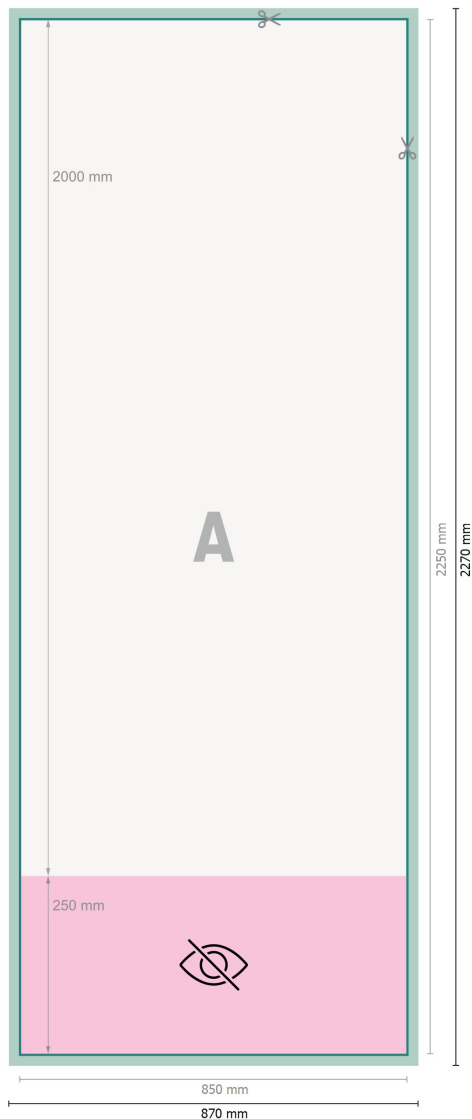

Rollup nur Druck doppelseitig, 85 x 200 cm

**Datenformat (inkl. 10 mm Beschnitt):**  
87 x 227 cm

**Endformat:**  
85 x 225 cm

**Sichtbarer Bereich:**  
85 x 200 cm

**Bedruckbarer Bereich:**  
85 x 225 cm

**Sicherheitsabstand:**  
10 mm  
Abstand der Texte/Informationen zum Rand des Endformats, dies verhindert unerwünschten Anschnitt.

## Zeichenerklärung

- Beschnitt
- Leserichtung
- Endformat
- Datenformat
- Nicht sichtbar
- Hier wird geschnitten/gestanzt