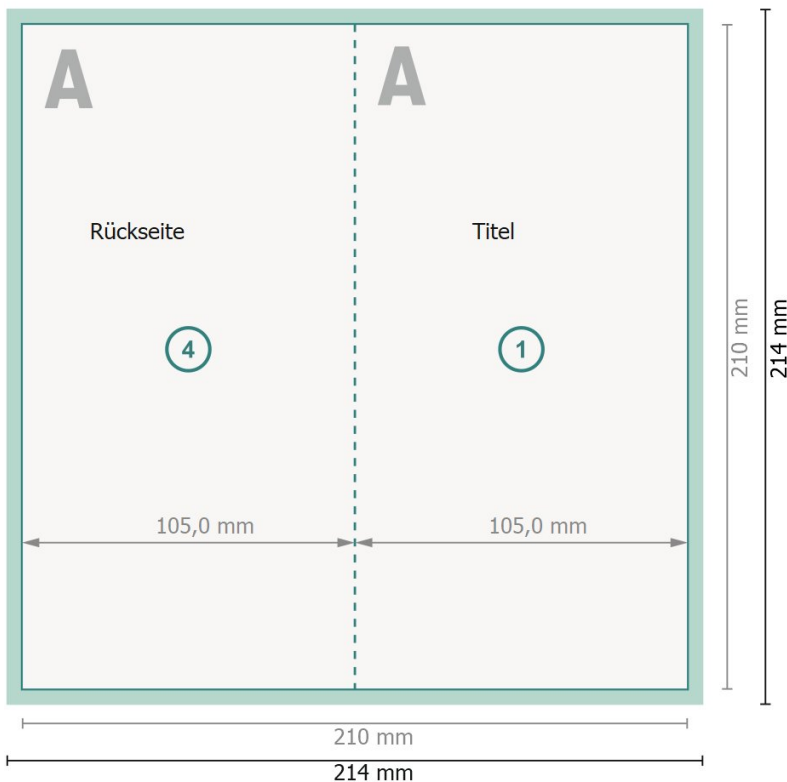

Weihnachtsklappkarten Hochformat, DL

4-seitig, 1-Bruch Falz

Außenseite

Datenformat (inkl. 2 mm Beschnitt):
21,4 x 21,4 cm

Beschnitt:
2 mm

Endformat:
21 x 21 cm

Endformat (geschlossen):
10,5 x 21 cm

Sicherheitsabstand:
4 mm
Abstand der Texte/Informationen zum Rand des Endformats, dies verhindert unerwünschten Anschnitt.

Innenseite

Zeichenerklärung

-  Beschnitt
-  Leserichtung
-  Endformat
-  Datenformat
-  Hier wird geschnitten/gestanzt
-  Rillung/Falzung

Bitte beachten Sie:

Beschnittzugabe und Sicherheitsabstand wie angegeben anlegen.

Hintergrundfarben, Bilder oder Grafiken bis an den Rand des Datenformates anlegen.

Bei der Produktion können durch das Schneiden, Stanzen und Falzen Toleranzen auftreten.

Druckdatenhinweise finden Sie unter dem Menüpunkt *Druckdaten* auf www.onlineprinters.at