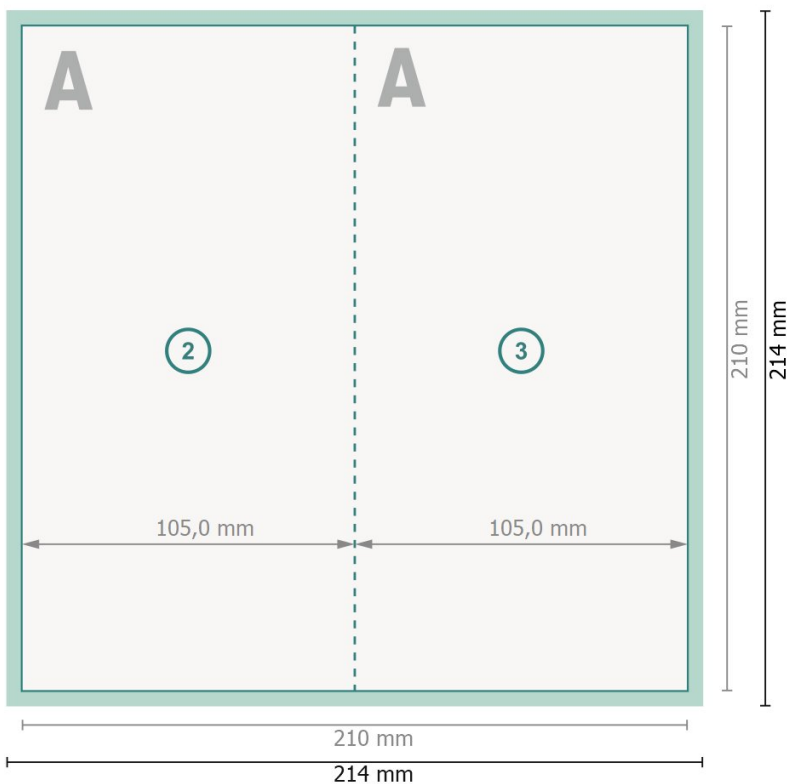

Weihnachtsklappkarten Hochformat, DL

4-seitig, 1-Bruch Falz

Außenseite

Datenformat (inkl. 2 mm Beschnitt):
21,4 x 21,4 cm

Beschnitt:
2 mm

Endformat:
21 x 21 cm

Endformat (geschlossen):
10,5 x 21 cm

Sicherheitsabstand:
4 mm
Abstand der Texte/Informationen zum Rand des Endformats, dies verhindert unerwünschten Anschnitt.

Innenseite

Zeichenerklärung

-  Beschnitt
-  Leserichtung
-  Endformat
-  Datenformat
-  Hier wird geschnitten/gestanzt
-  Rillung/Falzung

Bitte beachten Sie:

Beschnittzugabe und Sicherheitsabstand wie angegeben anlegen.

Hintergrundfarben, Bilder oder Grafiken bis an den Rand des Datenformates anlegen.

Bei der Produktion können durch das Schneiden, Stanzen und Falzen Toleranzen auftreten.

Druckdatenhinweise finden Sie unter dem Menüpunkt *Druckdaten* auf www.onlineprinters.at