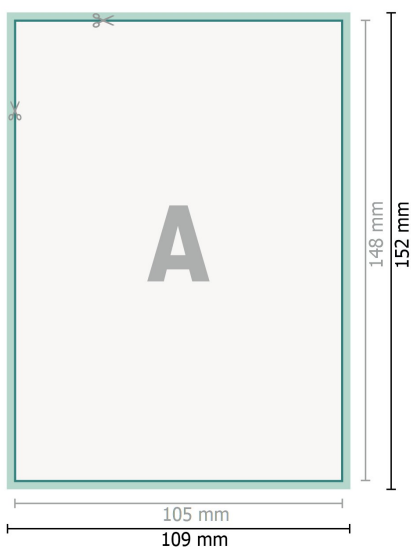

Weihnachtspostkarten, A6

Vorderseite

Rückseite

Datenformat (inkl. 2 mm Beschnitt):

10,9 x 15,2 cm

Beschnitt:

2 mm

Endformat:

10,5 x 14,8 cm

Sicherheitsabstand:

4 mm

Abstand der Texte/Informationen zum Rand des Endformats, dies verhindert unerwünschten Anschnitt.

Zeichenerklärung

-  Beschnitt
-  Leserichtung
-  Endformat
-  Datenformat
-  Hier wird geschnitten/gestanzt