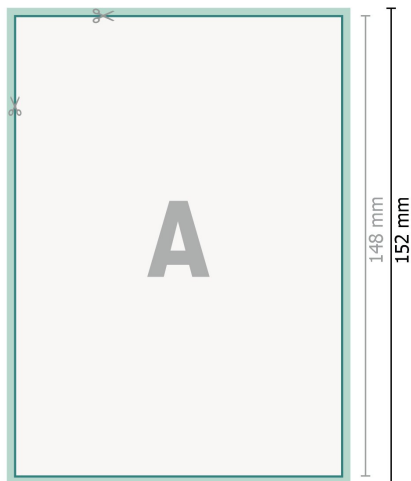

Weihnachtspostkarten, A6

Vorderseite

Rückseite

Datenformat (inkl. 2 mm Beschnitt):

10,9 x 15,2 cm

Beschnitt:

2 mm

Endformat:

10,5 x 14,8 cm

Sicherheitsabstand:

4 mm

Abstand der Texte/Informationen zum Rand des Endformats, dies verhindert unerwünschten Anschnitt.

Zeichenerklärung

-  Beschnitt
-  Leserichtung
-  Endformat
-  Datenformat
-  Hier wird geschnitten/gestanzt