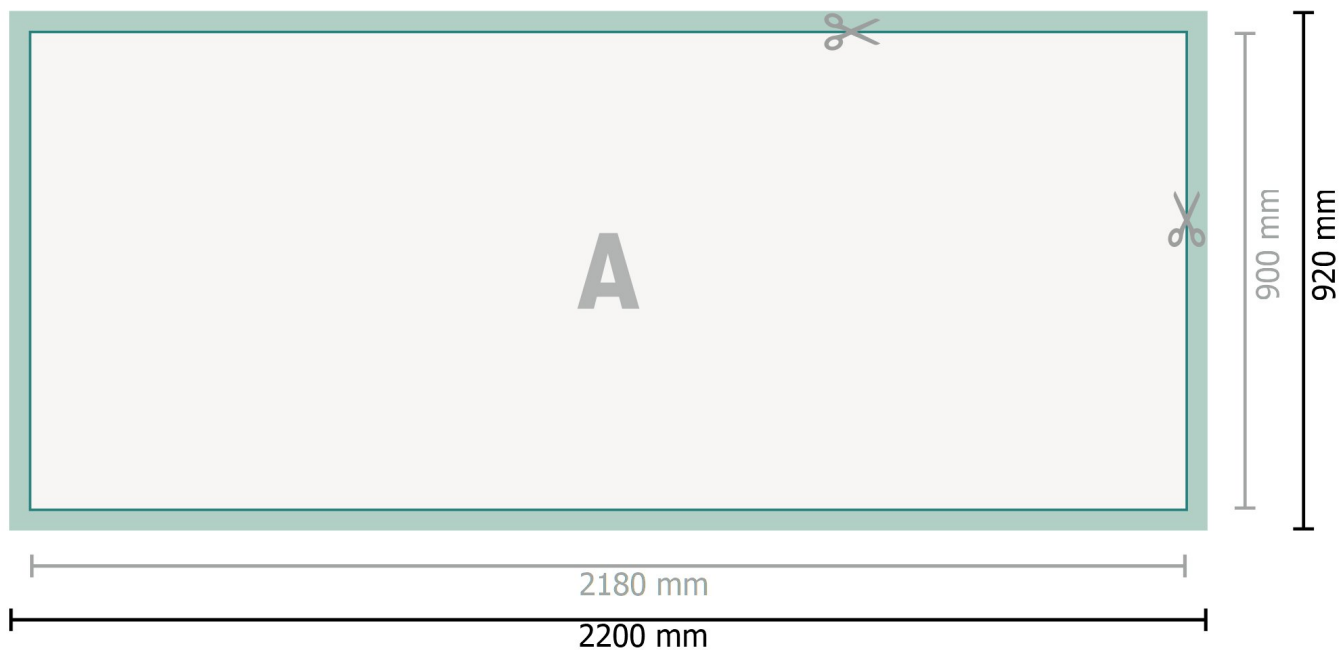

Datenblatt

Messecounter inkl. Druck

Datenformat (inkl. 10 mm Beschnitt):
220 x 92 cm

Endformat:
218 x 90 cm

Sicherheitsabstand:
4 mm
Abstand der Texte/Informationen zum Rand des Endformats, dies verhindert unerwünschten Anschnitt.

Zeichenerklärung

-  Beschnitt
-  Endformat
-  Datenformat
-  Hier wird geschnitten/gestanzt

Bitte beachten Sie:

Beschnittzugabe und Sicherheitsabstand wie angegeben anlegen.

Hintergrundfarben, Bilder oder Grafiken bis an den Rand des Datenformates anlegen.