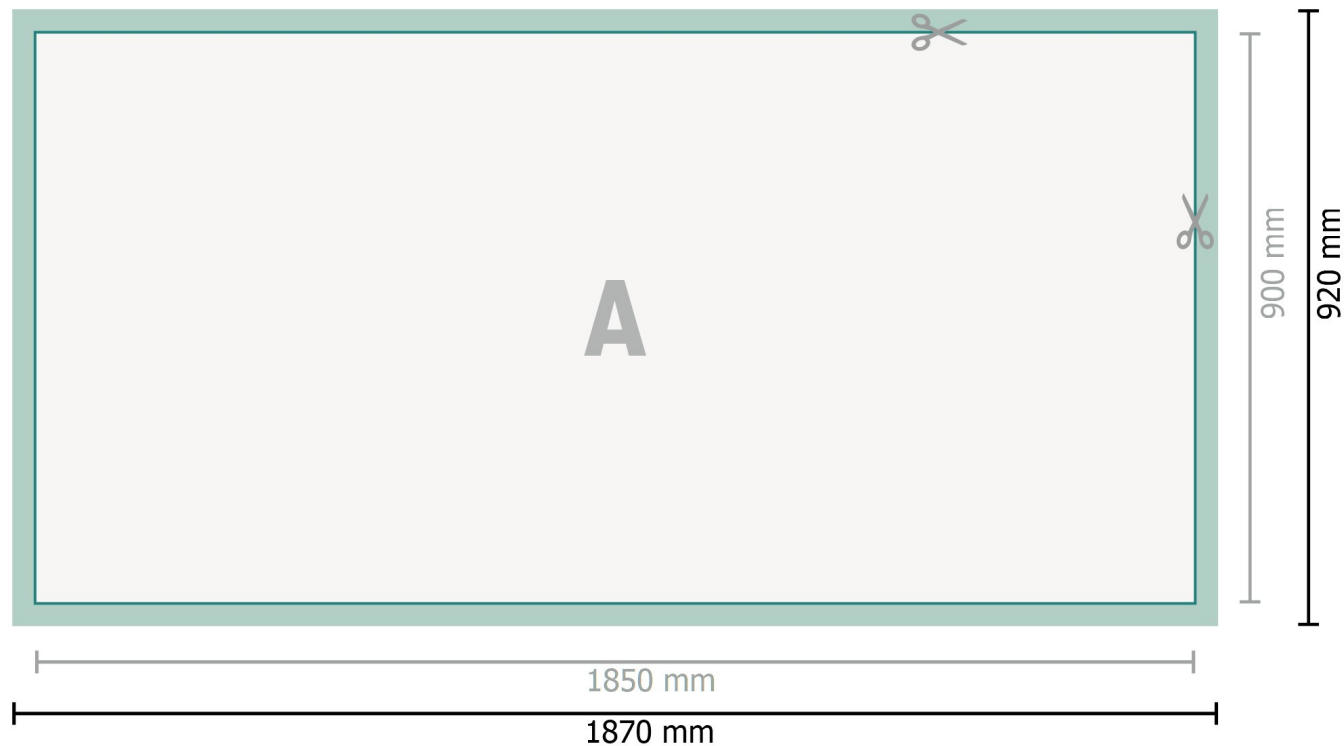

## Messecounter inkl. Druck

**Datenformat (inkl. 10 mm Beschnitt):**  
187 x 92 cm

**Endformat:**  
185 x 90 cm

**Sicherheitsabstand:**  
4 mm

Abstand der Texte/Informationen zum Rand des Endformats, dies verhindert unerwünschten Anschnitt.

### Zeichenerklärung

-  Beschnitt
-  Endformat
-  Datenformat
-  Hier wird geschnitten/gestanzt