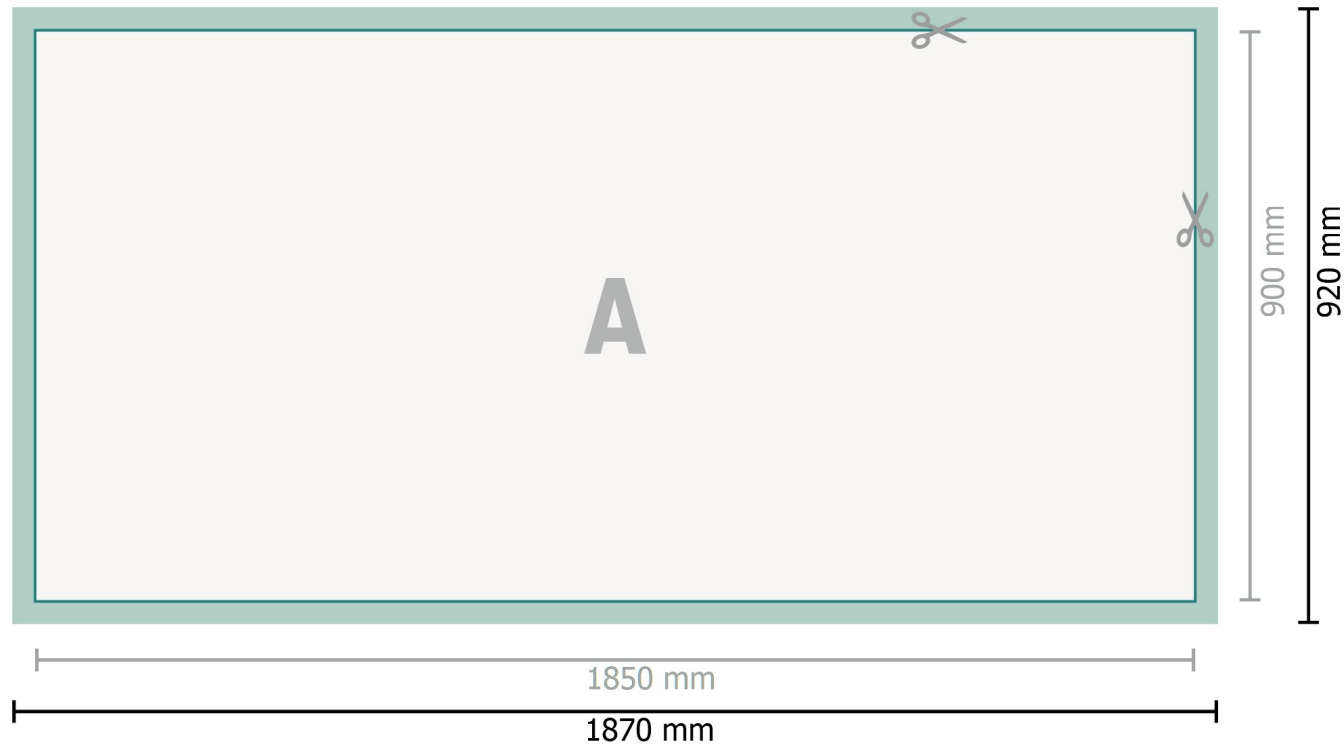

Messecounter nur Druck

Datenformat (inkl. 10 mm Beschnitt):
187 x 92 cm

Endformat:
185 x 90 cm

Sicherheitsabstand:
4 mm

Abstand der Texte/Informationen zum Rand des Endformats, dies verhindert unerwünschten Anschnitt.

Zeichenerklärung

-  Beschnitt
-  Endformat
-  Datenformat
-  Hier wird geschnitten/gestanzt

Bitte beachten Sie:

Beschnittzugabe und Sicherheitsabstand wie angegeben anlegen.

Hintergrundfarben, Bilder oder Grafiken bis an den Rand des Datenformats anlegen.