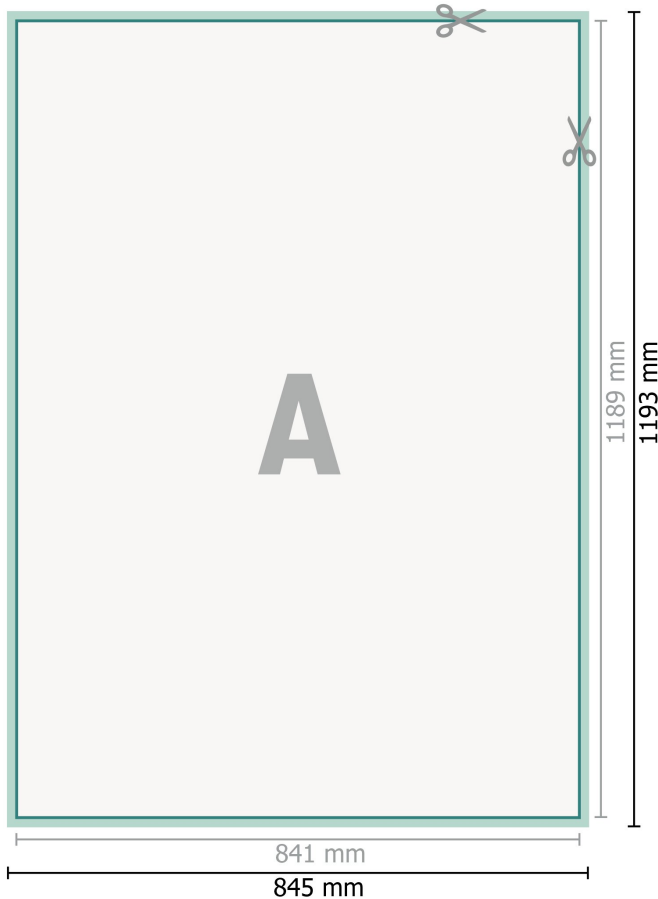

Großformatige Klebefolien, A0

Datenformat (inkl. 2 mm Beschnitt):
84,5 x 119,3 cm

Beschnitt:
2 mm

Endformat:
84,1 x 118,9 cm

Sicherheitsabstand:
4 mm
Abstand der Texte/Informationen zum Rand des Endformats, dies verhindert unerwünschten Anschnitt.

Zeichenerklärung

-  Beschnitt
-  Leserichtung
-  Endformat
-  Datenformat
-  Hier wird geschnitten/gestanzt

Bitte beachten Sie:

Beschnittzugabe und Sicherheitsabstand wie angegeben anlegen.

Hintergrundfarben, Bilder oder Grafiken bis an den Rand des Datenformates anlegen.